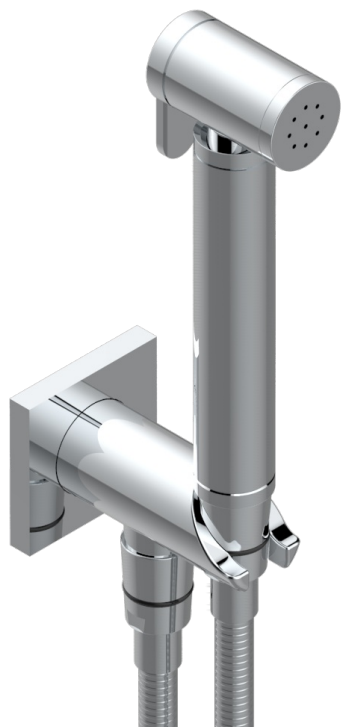

MASQUE DE FEMME, METAL LISO

A2U-5840/9

THG®
PARIS

Conjunto higiénico incluyendo teleducha con gatillo, flexo reforzado 1m25 y tope de seguridad integrado en la toma de agua.

65159

25/03/2021

CARACTERÍSTICAS

- ACS : 19ACCLY406

ESTÁNDAR

ACABADOS DISPONIBLES

Cerámica negra mate - D30
Cromo - A02
Cromo / dorado - G02
Cromo mate - C02
Dorado - F01
Dorado mate - F07

Dorado pálido - F30
Dorado pálido mate (sin barniz) - F31
Níquel - B01
Níquel mate - C01
Níquel viejo - H28
Pvd blush - H62

Pvd blush mate - H60
Pvd color latón - H49
Pvd color latón mate - H50
Pvd color níquel - H55
Pvd color níquel mate - H56
Pvd color oro - H52

Pvd color oro mate - H53
Pvd grafito - H64
Pvd grafito mate - H65
Pvd marrón bronce - F33
Pvd marrón bronce mate - F34
Pvd umber - H66

Pvd umber mate - H67