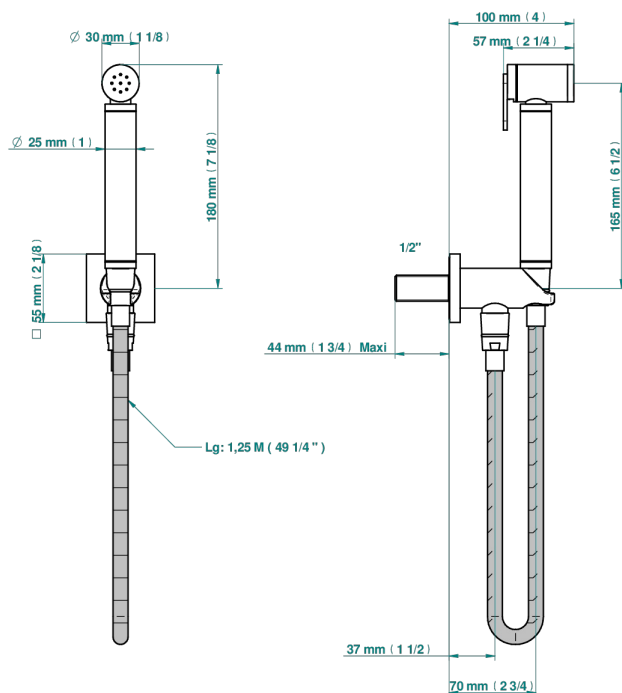

MASQUE DE FEMME, METAL LISO

A2U-5840/9

THG®
PARIS

Conjunto higiénico incluyendo teleducha con gatillo, flexo reforzado 1m25 y tope de seguridad integrado en la toma de agua.

65159

25/03/2021

CARACTERÍSTICAS

- ACS : 19ACCLY406

ESTÁNDAR

ACABADOS DISPONIBLES

Cerámica negra mate - D30
Cromo - A02
Cromo / dorado - G02
Cromo mate - C02
Dorado - F01
Dorado mate - F07

Dorado pálido - F30
Dorado pálido mate (sin barniz) - F31
Níquel - B01
Níquel mate - C01
Níquel viejo - H28
Pvd blush - H62

Pvd blush mate - H60
Pvd color latón - H49
Pvd color latón mate - H50
Pvd color níquel - H55
Pvd color níquel mate - H56
Pvd color oro - H52

Pvd color oro mate - H53
Pvd grafito - H64
Pvd grafito mate - H65
Pvd marrón bronce - F33
Pvd marrón bronce mate - F34
Pvd umber - H66

Pvd umber mate - H67