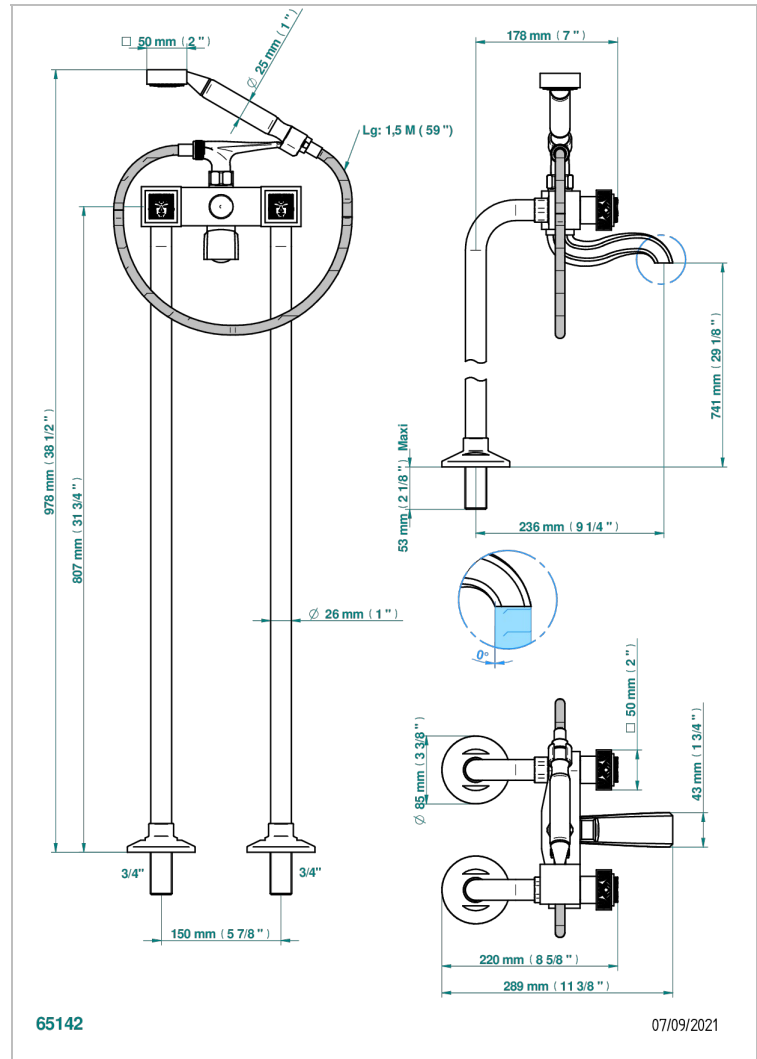

# MASQUE DE FEMME METAL GRAVE

A2T-13CS

Mélangeur bain douche sur colonnes pour fixation au sol

THG  
PARIS

## CARACTÉRISTIQUES

- ACS : 21ACCLY034

Vieux nickel - H28