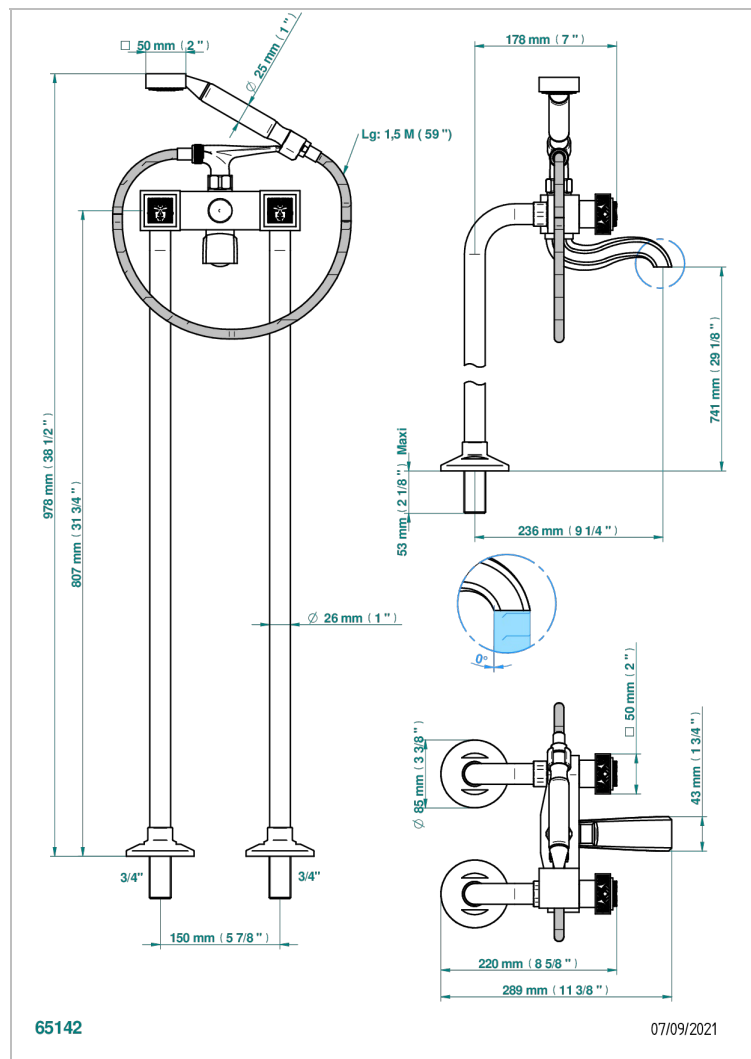

MASQUE DE FEMME, METAL GRABADO

THG
PARIS

A2T-13CS

Monobloc baño/ducha con columnas para fijación al suelo

CARACTERÍSTICAS

- ACS : 21ACCLY034

ESTÁNDAR

ACABADOS DISPONIBLES

Cerámica negra mate - D30
Cromo - A02
Cromo / dorado - G02
Cromo mate - C02
Dorado - F01
Dorado mate - F07

Dorado pálido - F30
Dorado pálido mate (sin barniz) - F31
Níquel - B01
Níquel mate - C01
Níquel viejo - H28
Pvd blush - H62