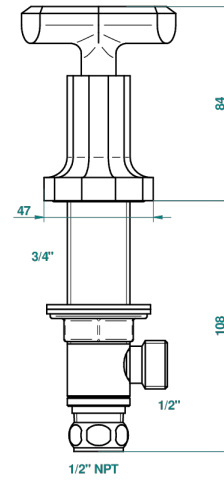

LES ONDES

G8A-35/US

Côté sur gorge 1/2", standard américain

THG®
PARIS

65138

29/11/2017

CARACTÉRISTIQUES

- Les Ondes
- Côté sur gorge 1/2", standard américain

FINITIONS DISPONIBLES

Bronze clair - D01
Chromé - A02
Chromé / doré - G02
Chromé mat - C02
Doré brillant - F01
Doré mat - F07

Laiton fumé naturel - A13
Nickel brillant - B01
Nickel mat - C01
Noir mat céramique - D30
Or pâle - F30
Or pâle mat - F31

Pvd blush - H62
Pvd blush mat - H60
Pvd couleur bronze brown - F33
Pvd couleur bronze brown - mat - F34
Pvd couleur doré - H52
Pvd couleur doré mat - H53

Pvd couleur laiton - H49
Pvd couleur laiton mat - H50
Pvd couleur nickel - H55
Pvd couleur nickel mat - H56
Pvd graphite - H64
Pvd graphite mat - H65

Pvd umber - H66
Pvd umber mat - H67
Vieux cuivre rouge mat - H07
Vieux nickel - H28