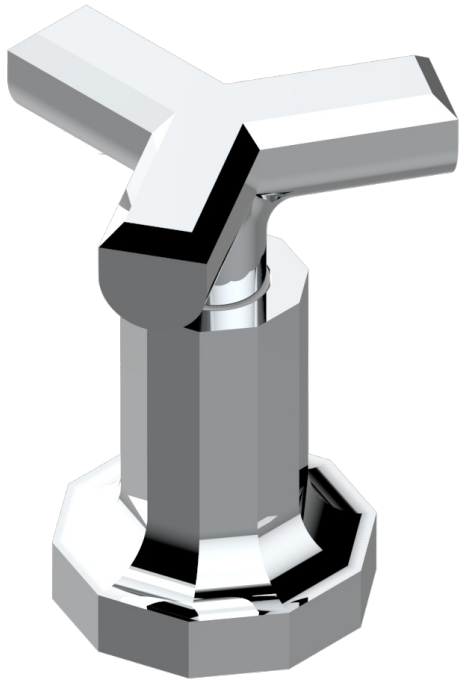

LES ONDES

G8A-35/US

Côté sur gorge 1/2", standard américain

THG®
PARIS

65138

29/11/2017

CARACTÉRISTIQUES

- Les Ondes
- Côté sur gorge 1/2", standard américain

FINITIONS DISPONIBLES

Bronze clair - D01
Chromé - A02
Chromé / doré - G02
Chromé mat - C02
Doré brillant - F01
Doré mat - F07

Laiton fumé naturel - A13
Nickel brillant - B01
Nickel mat - C01
Noir mat céramique - D30
Or pâle - F30
Or pâle mat - F31

Pvd blush - H62
Pvd blush mat - H60
Pvd couleur bronze brown - F33
Pvd couleur bronze brown - mat - F34
Pvd couleur doré - H52
Pvd couleur doré mat - H53

Pvd couleur laiton - H49
Pvd couleur laiton mat - H50
Pvd couleur nickel - H55
Pvd couleur nickel mat - H56
Pvd graphite - H64
Pvd graphite mat - H65

Pvd umber - H66
Pvd umber mat - H67
Vieux cuivre rouge mat - H07
Vieux nickel - H28