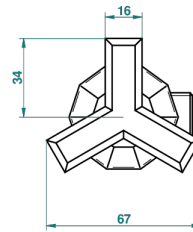

LES ONDES

G8A-35/US

Côté sur gorge 1/2", standard américain

THG®
PARIS

65138

29/11/2017

CARACTÉRISTIQUES

- Les Ondes
- Côté sur gorge 1/2", standard américain

FINITIONS DISPONIBLES

Bronze clair - D01
Chromé - A02
Chromé / doré - G02
Chromé mat - C02
Doré brillant - F01
Doré mat - F07

Laiton fumé naturel - A13
Nickel brillant - B01
Nickel mat - C01
Noir mat céramique - D30
Or pâle - F30
Or pâle mat - F31

Pvd blush - H62
Pvd blush mat - H60
Pvd couleur bronze brown - F33
Pvd couleur bronze brown - mat - F34
Pvd couleur doré - H52
Pvd couleur doré mat - H53

Pvd couleur laiton - H49
Pvd couleur laiton mat - H50
Pvd couleur nickel - H55
Pvd couleur nickel mat - H56
Pvd graphite - H64
Pvd graphite mat - H65

Pvd umber - H66
Pvd umber mat - H67
Vieux cuivre rouge mat - H07
Vieux nickel - H28