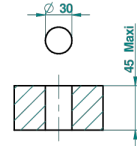

LES ONDES

G8A-35/US

Côté sur gorge 1/2", standard américain

THG®
PARIS

65138

29/11/2017

CARACTÉRISTIQUES

- Les Ondes
- Côté sur gorge 1/2", standard américain

FINITIONS DISPONIBLES

Bronze clair - D01
Chromé - A02
Chromé / doré - G02
Chromé mat - C02
Doré brillant - F01
Doré mat - F07

Laiton fumé naturel - A13
Nickel brillant - B01
Nickel mat - C01
Noir mat céramique - D30
Or pâle - F30
Or pâle mat - F31

Pvd blush - H62
Pvd blush mat - H60
Pvd couleur bronze brown - F33
Pvd couleur bronze brown - mat - F34
Pvd couleur doré - H52
Pvd couleur doré mat - H53

Pvd couleur laiton - H49
Pvd couleur laiton mat - H50
Pvd couleur nickel - H55
Pvd couleur nickel mat - H56
Pvd graphite - H64
Pvd graphite mat - H65

Pvd umber - H66
Pvd umber mat - H67
Vieux cuivre rouge mat - H07
Vieux nickel - H28