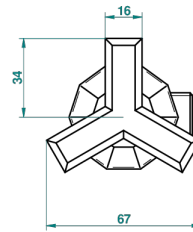

LES ONDES

G8A-35/US

Côté sur gorge 1/2", standard américain

THG®
PARIS

65138

29/11/2017

CARACTERÍSTICAS

- Les Ondes
- Côté sur gorge 1/2", standard américain

ACABADOS DISPONIBLES

Bronce claro - D01
Cerámica negra mate - D30
Cobre viejo mate - H07
Cromo - A02
Cromo / dorado - G02
Cromo mate - C02

Dorado - F01
Dorado mate - F07
Dorado pálido - F30
Dorado pálido mate (sin barniz) - F31
Natural smoked Brass - A13
Níquel - B01

Níquel mate - C01
Níquel viejo - H28
Pvd blush - H62
Pvd blush mate - H60
Pvd color latón - H49
Pvd color latón mate - H50

Pvd color níquel - H55
Pvd color níquel mate - H56
Pvd color oro - H52
Pvd color oro mate - H53
Pvd grafito - H64
Pvd grafito mate - H65

Pvd marrón bronce - F33
Pvd marrón bronce mate - F34
Pvd umber - H66
Pvd umber mate - H67