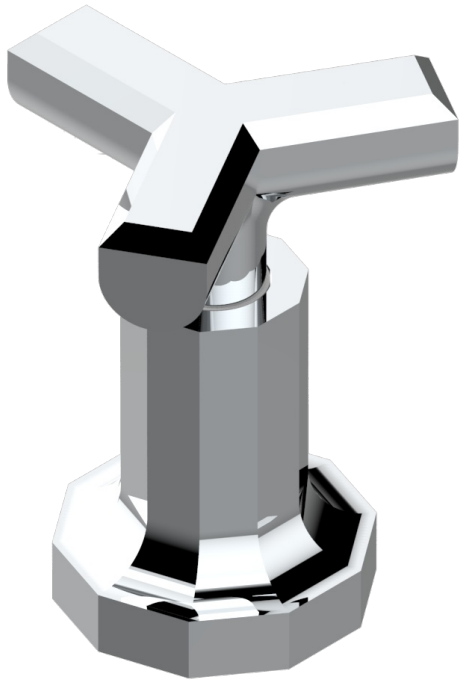

LES ONDES

G8A-35/US

Côté sur gorge 1/2", standard américain

THG®
PARIS

65138

29/11/2017

CARACTERÍSTICAS

- Les Ondes
- Côté sur gorge 1/2", standard américain

ACABADOS DISPONIBLES

Bronce claro - D01
Cerámica negra mate - D30
Cobre viejo mate - H07
Cromo - A02
Cromo / dorado - G02
Cromo mate - C02

Dorado - F01
Dorado mate - F07
Dorado pálido - F30
Dorado pálido mate (sin barniz) - F31
Natural smoked Brass - A13
Níquel - B01

Níquel mate - C01
Níquel viejo - H28
Pvd blush - H62
Pvd blush mate - H60
Pvd color latón - H49
Pvd color latón mate - H50

Pvd color níquel - H55
Pvd color níquel mate - H56
Pvd color oro - H52
Pvd color oro mate - H53
Pvd grafito - H64
Pvd grafito mate - H65

Pvd marrón bronce - F33
Pvd marrón bronce mate - F34
Pvd umber - H66
Pvd umber mate - H67