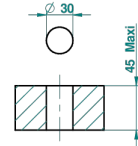

LES ONDES

G8A-35/US

Côté sur gorge 1/2", standard américain

THG®
PARIS

65138

29/11/2017

CARACTERÍSTICAS

- Les Ondes
- Côté sur gorge 1/2", standard américain

ACABADOS DISPONIBLES

Bronce claro - D01
Cerámica negra mate - D30
Cobre viejo mate - H07
Cromo - A02
Cromo / dorado - G02
Cromo mate - C02

Dorado - F01
Dorado mate - F07
Dorado pálido - F30
Dorado pálido mate (sin barniz) - F31
Natural smoked Brass - A13
Níquel - B01

Níquel mate - C01
Níquel viejo - H28
Pvd blush - H62
Pvd blush mate - H60
Pvd color latón - H49
Pvd color latón mate - H50

Pvd color níquel - H55
Pvd color níquel mate - H56
Pvd color oro - H52
Pvd color oro mate - H53
Pvd grafito - H64
Pvd grafito mate - H65

Pvd marrón bronce - F33
Pvd marrón bronce mate - F34
Pvd umber - H66
Pvd umber mate - H67