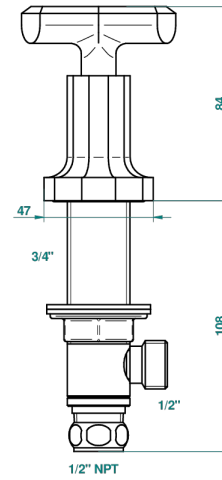

LES ONDES

G8A-35/US

Côté sur gorge 1/2", standard américain

THG®
PARIS

65138

29/11/2017

CARACTERÍSTICAS

- Les Ondes
- Côté sur gorge 1/2", standard américain

ACABADOS DISPONIBLES

Bronce claro - D01
Cerámica negra mate - D30
Cobre viejo mate - H07
Cromo - A02
Cromo / dorado - G02
Cromo mate - C02

Dorado - F01
Dorado mate - F07
Dorado pálido - F30
Dorado pálido mate (sin barniz) - F31
Natural smoked Brass - A13
Níquel - B01

Níquel mate - C01
Níquel viejo - H28
Pvd blush - H62
Pvd blush mate - H60
Pvd color latón - H49
Pvd color latón mate - H50

Pvd color níquel - H55
Pvd color níquel mate - H56
Pvd color oro - H52
Pvd color oro mate - H53
Pvd grafito - H64
Pvd grafito mate - H65

Pvd marrón bronce - F33
Pvd marrón bronce mate - F34
Pvd umber - H66
Pvd umber mate - H67