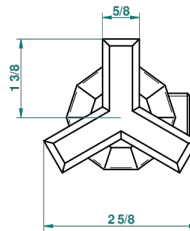

LES ONDES

G8A-35/US

Côté sur gorge 1/2", standard américain

THG®
PARIS

65138

29/11/2017

CARACTÉRISTIQUES

- Les Ondes
- Côté sur gorge 1/2", standard américain

FINITIONS DISPONIBLES

Bronze clair - D01
Chromé - A02
Chromé / doré - G02
Chromé mat - C02
Doré brillant - F01
Doré mat - F07

Laiton fumé naturel - A13
Nickel brillant - B01
Nickel mat - C01
Noir mat céramique - D30
Or pâle - F30
Or pâle mat - F31

Pvd blush - H62
Pvd blush mat - H60
Pvd couleur bronze brown - F33
Pvd couleur bronze brown - mat - F34
Pvd couleur doré - H52
Pvd couleur doré mat - H53

Pvd couleur laiton - H49
Pvd couleur laiton mat - H50
Pvd couleur nickel - H55
Pvd couleur nickel mat - H56
Pvd graphite - H64
Pvd graphite mat - H65

Pvd umber - H66
Pvd umber mat - H67
Vieux cuivre rouge mat - H07
Vieux nickel - H28