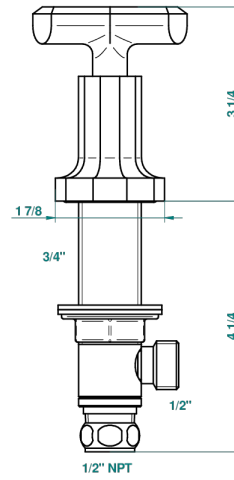

LES ONDES

G8A-35/US

Côté sur gorge 1/2", standard américain

THG®
PARIS

65138

29/11/2017

CARACTÉRISTIQUES

- Les Ondes
- Côté sur gorge 1/2", standard américain

FINITIONS DISPONIBLES

Bronze clair - D01
Chromé - A02
Chromé / doré - G02
Chromé mat - C02
Doré brillant - F01
Doré mat - F07

Laiton fumé naturel - A13
Nickel brillant - B01
Nickel mat - C01
Noir mat céramique - D30
Or pâle - F30
Or pâle mat - F31

Pvd blush - H62
Pvd blush mat - H60
Pvd couleur bronze brown - F33
Pvd couleur bronze brown - mat - F34
Pvd couleur doré - H52
Pvd couleur doré mat - H53

Pvd couleur laiton - H49
Pvd couleur laiton mat - H50
Pvd couleur nickel - H55
Pvd couleur nickel mat - H56
Pvd graphite - H64
Pvd graphite mat - H65

Pvd umber - H66
Pvd umber mat - H67
Vieux cuivre rouge mat - H07
Vieux nickel - H28