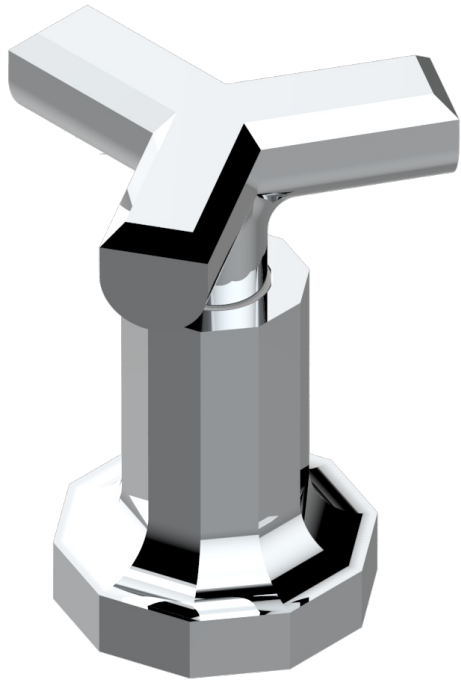

LES ONDES

G8A-35/US

Côté sur gorge 1/2", standard américain

THG®
PARIS

65138

29/11/2017

CARACTÉRISTIQUES

- Les Ondes
- Côté sur gorge 1/2", standard américain

FINITIONS DISPONIBLES

Bronze clair - D01
Chromé - A02
Chromé / doré - G02
Chromé mat - C02
Doré brillant - F01
Doré mat - F07

Laiton fumé naturel - A13
Nickel brillant - B01
Nickel mat - C01
Noir mat céramique - D30
Or pâle - F30
Or pâle mat - F31

Pvd blush - H62
Pvd blush mat - H60
Pvd couleur bronze brown - F33
Pvd couleur bronze brown - mat - F34
Pvd couleur doré - H52
Pvd couleur doré mat - H53

Pvd couleur laiton - H49
Pvd couleur laiton mat - H50
Pvd couleur nickel - H55
Pvd couleur nickel mat - H56
Pvd graphite - H64
Pvd graphite mat - H65

Pvd umber - H66
Pvd umber mat - H67
Vieux cuivre rouge mat - H07
Vieux nickel - H28