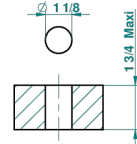

LES ONDES

G8A-35/US

Côté sur gorge 1/2", standard américain

THG®
PARIS

65138

29/11/2017

CARACTÉRISTIQUES

- Les Ondes
- Côté sur gorge 1/2", standard américain

FINITIONS DISPONIBLES

Bronze clair - D01
Chromé - A02
Chromé / doré - G02
Chromé mat - C02
Doré brillant - F01
Doré mat - F07

Laiton fumé naturel - A13
Nickel brillant - B01
Nickel mat - C01
Noir mat céramique - D30
Or pâle - F30
Or pâle mat - F31

Pvd blush - H62
Pvd blush mat - H60
Pvd couleur bronze brown - F33
Pvd couleur bronze brown - mat - F34
Pvd couleur doré - H52
Pvd couleur doré mat - H53

Pvd couleur laiton - H49
Pvd couleur laiton mat - H50
Pvd couleur nickel - H55
Pvd couleur nickel mat - H56
Pvd graphite - H64
Pvd graphite mat - H65

Pvd umber - H66
Pvd umber mat - H67
Vieux cuivre rouge mat - H07
Vieux nickel - H28