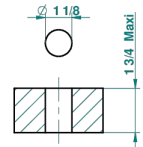

LES ONDES

G8A-35/US

Côté sur gorge 1/2", standard américain

THG®
PARIS

65138

29/11/2017

CARACTERÍSTICAS

- Les Ondes
- Côté sur gorge 1/2", standard américain

ACABADOS DISPONIBLES

Bronce claro - D01
Cerámica negra mate - D30
Cobre viejo mate - H07
Cromo - A02
Cromo / dorado - G02
Cromo mate - C02

Dorado - F01
Dorado mate - F07
Dorado pálido - F30
Dorado pálido mate (sin barniz) - F31
Natural smoked Brass - A13
Níquel - B01

Níquel mate - C01
Níquel viejo - H28
Pvd blush - H62
Pvd blush mate - H60
Pvd color latón - H49
Pvd color latón mate - H50

Pvd color níquel - H55
Pvd color níquel mate - H56
Pvd color oro - H52
Pvd color oro mate - H53
Pvd grafito - H64
Pvd grafito mate - H65

Pvd marrón bronce - F33
Pvd marrón bronce mate - F34
Pvd umber - H66
Pvd umber mate - H67