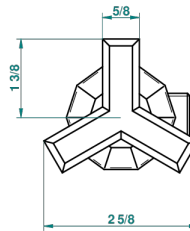

LES ONDES

G8A-35/US

Côté sur gorge 1/2", standard américain

THG®
PARIS

65138

29/11/2017

CARACTERÍSTICAS

- Les Ondes
- Côté sur gorge 1/2", standard américain

ACABADOS DISPONIBLES

Bronce claro - D01
Cerámica negra mate - D30
Cobre viejo mate - H07
Cromo - A02
Cromo / dorado - G02
Cromo mate - C02

Dorado - F01
Dorado mate - F07
Dorado pálido - F30
Dorado pálido mate (sin barniz) - F31
Natural smoked Brass - A13
Níquel - B01

Níquel mate - C01
Níquel viejo - H28
Pvd blush - H62
Pvd blush mate - H60
Pvd color latón - H49
Pvd color latón mate - H50

Pvd color níquel - H55
Pvd color níquel mate - H56
Pvd color oro - H52
Pvd color oro mate - H53
Pvd grafito - H64
Pvd grafito mate - H65

Pvd marrón bronce - F33
Pvd marrón bronce mate - F34
Pvd umber - H66
Pvd umber mate - H67