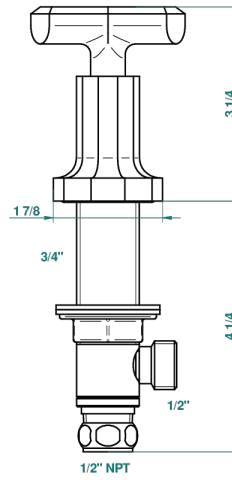

LES ONDES

G8A-35/US

Côté sur gorge 1/2", standard américain

THG®
PARIS

65138

29/11/2017

CARACTERÍSTICAS

- Les Ondes
- Côté sur gorge 1/2", standard américain

ACABADOS DISPONIBLES

Bronce claro - D01
Cerámica negra mate - D30
Cobre viejo mate - H07
Cromo - A02
Cromo / dorado - G02
Cromo mate - C02

Dorado - F01
Dorado mate - F07
Dorado pálido - F30
Dorado pálido mate (sin barniz) - F31
Natural smoked Brass - A13
Níquel - B01

Níquel mate - C01
Níquel viejo - H28
Pvd blush - H62
Pvd blush mate - H60
Pvd color latón - H49
Pvd color latón mate - H50

Pvd color níquel - H55
Pvd color níquel mate - H56
Pvd color oro - H52
Pvd color oro mate - H53
Pvd grafito - H64
Pvd grafito mate - H65

Pvd marrón bronce - F33
Pvd marrón bronce mate - F34
Pvd umber - H66
Pvd umber mate - H67