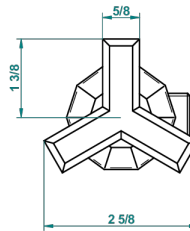

65134

29/11/2017

CARACTÉRISTIQUES

- Les Ondes
- Côté sur gorge 1/2"

FINITIONS DISPONIBLES

Bronze clair - D01
Chromé - A02
Chromé / doré - G02
Chromé mat - C02
Doré brillant - F01
Doré mat - F07

Laiton fumé naturel - A13
Nickel brillant - B01
Nickel mat - C01
Noir mat céramique - D30
Or pâle - F30
Or pâle mat - F31

Pvd blush - H62
Pvd blush mat - H60
Pvd couleur bronze brown - F33
Pvd couleur bronze brown - mat - F34
Pvd couleur doré - H52
Pvd couleur doré mat - H53

Pvd couleur laiton - H49
Pvd couleur laiton mat - H50
Pvd couleur nickel - H55
Pvd couleur nickel mat - H56
Pvd graphite - H64
Pvd graphite mat - H65

Pvd umber - H66
Pvd umber mat - H67
Vieux cuivre rouge mat - H07
Vieux nickel - H28