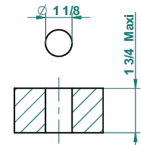

65134

29/11/2017

CARACTÉRISTIQUES

- Les Ondes
- Côté sur gorge 1/2"

FINITIONS DISPONIBLES

Bronze clair - D01
Chromé - A02
Chromé / doré - G02
Chromé mat - C02
Doré brillant - F01
Doré mat - F07

Laiton fumé naturel - A13
Nickel brillant - B01
Nickel mat - C01
Noir mat céramique - D30
Or pâle - F30
Or pâle mat - F31

Pvd blush - H62
Pvd blush mat - H60
Pvd couleur bronze brown - F33
Pvd couleur bronze brown - mat - F34
Pvd couleur doré - H52
Pvd couleur doré mat - H53

Pvd couleur laiton - H49
Pvd couleur laiton mat - H50
Pvd couleur nickel - H55
Pvd couleur nickel mat - H56
Pvd graphite - H64
Pvd graphite mat - H65

Pvd umber - H66
Pvd umber mat - H67
Vieux cuivre rouge mat - H07
Vieux nickel - H28