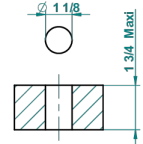

65134

29/11/2017

CARACTERÍSTICAS

- Les Ondes
- Llave de paso sobre encimera 1/2"

ACABADOS DISPONIBLES

Bronce claro - D01
Cerámica negra mate - D30
Cobre viejo mate - H07
Cromo - A02
Cromo / dorado - G02
Cromo mate - C02

Dorado - F01
Dorado mate - F07
Dorado pálido - F30
Dorado pálido mate (sin barniz) - F31
Natural smoked Brass - A13
Níquel - B01

Níquel mate - C01
Níquel viejo - H28
Pvd blush - H62
Pvd blush mate - H60
Pvd color latón - H49
Pvd color latón mate - H50

Pvd color níquel - H55
Pvd color níquel mate - H56
Pvd color oro - H52
Pvd color oro mate - H53
Pvd grafito - H64
Pvd grafito mate - H65

Pvd marrón bronce - F33
Pvd marrón bronce mate - F34
Pvd umber - H66
Pvd umber mate - H67