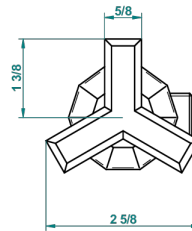

65134

29/11/2017

CARACTERÍSTICAS

- Les Ondes
- Llave de paso sobre encimera 1/2"

ACABADOS DISPONIBLES

Bronce claro - D01
Cerámica negra mate - D30
Cobre viejo mate - H07
Cromo - A02
Cromo / dorado - G02
Cromo mate - C02

Dorado - F01
Dorado mate - F07
Dorado pálido - F30
Dorado pálido mate (sin barniz) - F31
Natural smoked Brass - A13
Níquel - B01

Níquel mate - C01
Níquel viejo - H28
Pvd blush - H62
Pvd blush mate - H60
Pvd color latón - H49
Pvd color latón mate - H50

Pvd color níquel - H55
Pvd color níquel mate - H56
Pvd color oro - H52
Pvd color oro mate - H53
Pvd grafito - H64
Pvd grafito mate - H65

Pvd marrón bronce - F33
Pvd marrón bronce mate - F34
Pvd umber - H66
Pvd umber mate - H67