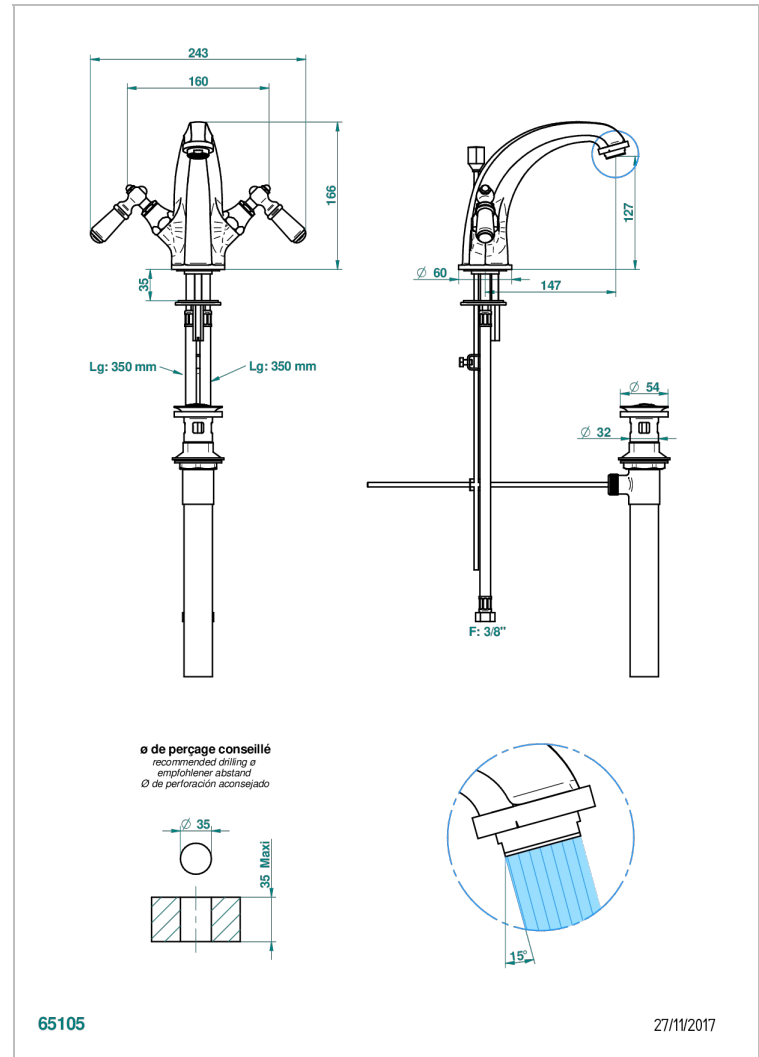

CHARLESTON A MANETTES METAL LISSE

G3N-2155/US

Mélangeur de lavabo avec vidage, standard américain

THG[®]
PARIS

CARACTÉRISTIQUES

- Charleston à manettes métal lisse
- Mélangeur de lavabo avec vidage, standard américain

FINITIONS DISPONIBLES

Bronze clair - D01
Chromé - A02
Chromé / doré - G02
Chromé mat - C02
Doré brillant - F01
Doré mat - F07

Laiton fumé naturel - A13
Nickel brillant - B01
Nickel mat - C01
Noir mat céramique - D30
Or pâle - F30
Or pâle mat - F31