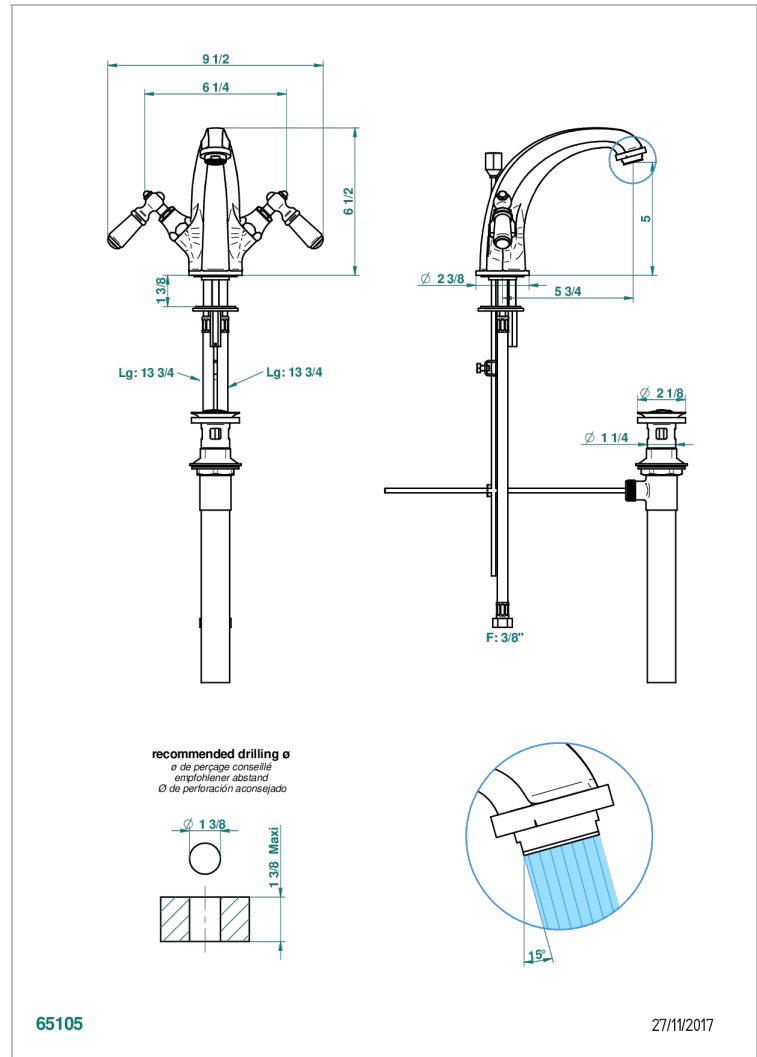

CHARLESTON A MANETTES METAL LISSE

G3N-2155/US

Mélangeur de lavabo avec vidage, standard américain

THG[®]
PARIS

CARACTÉRISTIQUES

- Charleston à manettes métal lisse
- Mélangeur de lavabo avec vidage, standard américain

FINITIONS DISPONIBLES

Bronze clair - D01
Chromé - A02
Chromé / doré - G02
Chromé mat - C02
Doré brillant - F01
Doré mat - F07

Laiton fumé naturel - A13
Nickel brillant - B01
Nickel mat - C01
Noir mat céramique - D30
Or pâle - F30
Or pâle mat - F31