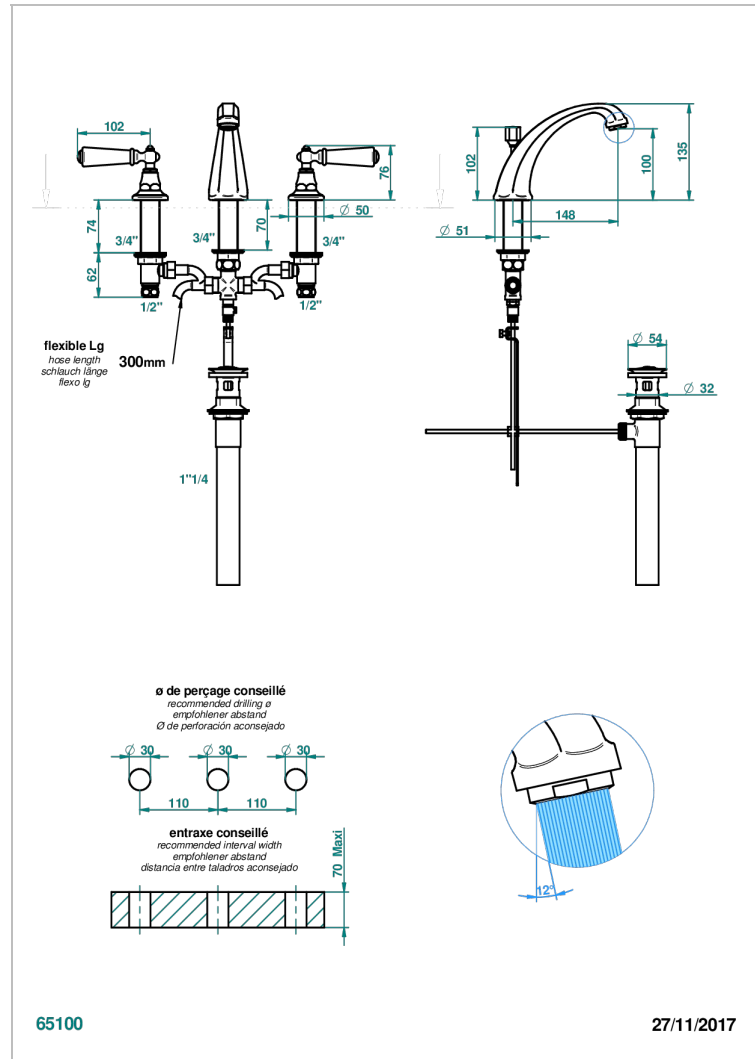

# CHARLESTON A MANETTES METAL LISSE

G3N-152M/US

Mélangeur de lavabo 3 trous avec vidage, bec haut, serrage marbre, standard américain

THG<sup>®</sup>  
PARIS

## CARACTÉRISTIQUES

- Charleston à manettes métal lisse
- Mélangeur de lavabo 3 trous avec vidage, bec haut, serrage marbre, standard américain