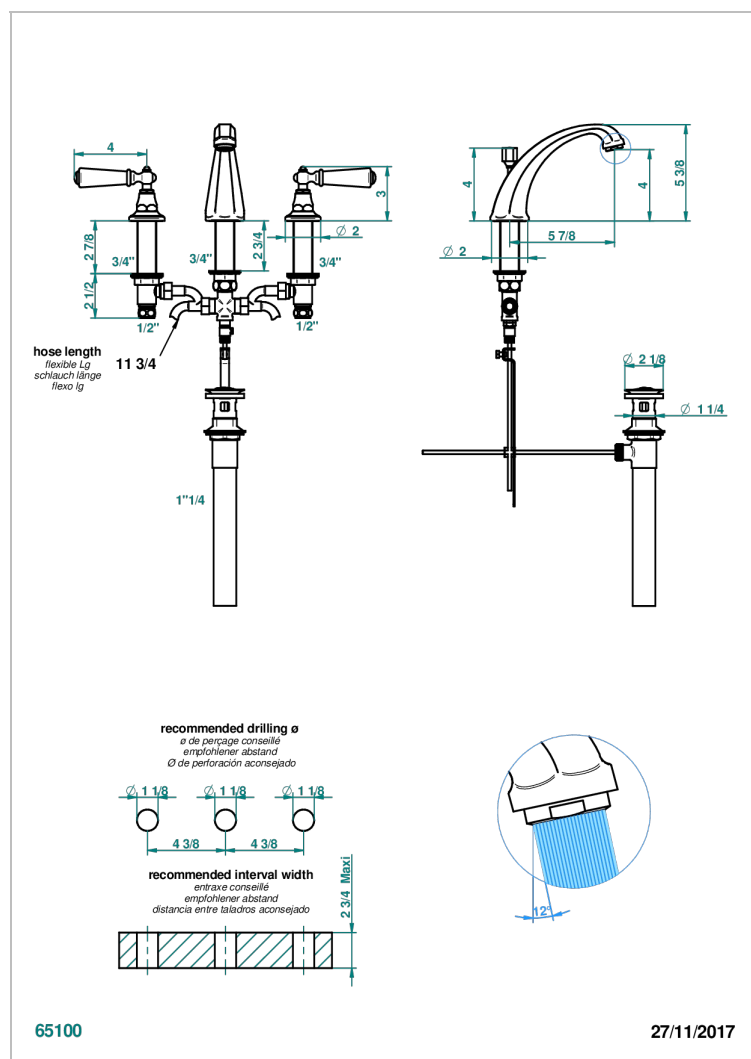

# CHARLESTON A MANETTES METAL LISSE

G3N-152M/US

Mélangeur de lavabo 3 trous avec vidage, bec haut, serrage marbre, standard américain

## CARACTÉRISTIQUES

- Charleston à manettes métal lisse
- Mélangeur de lavabo 3 trous avec vidage, bec haut, serrage marbre, standard américain