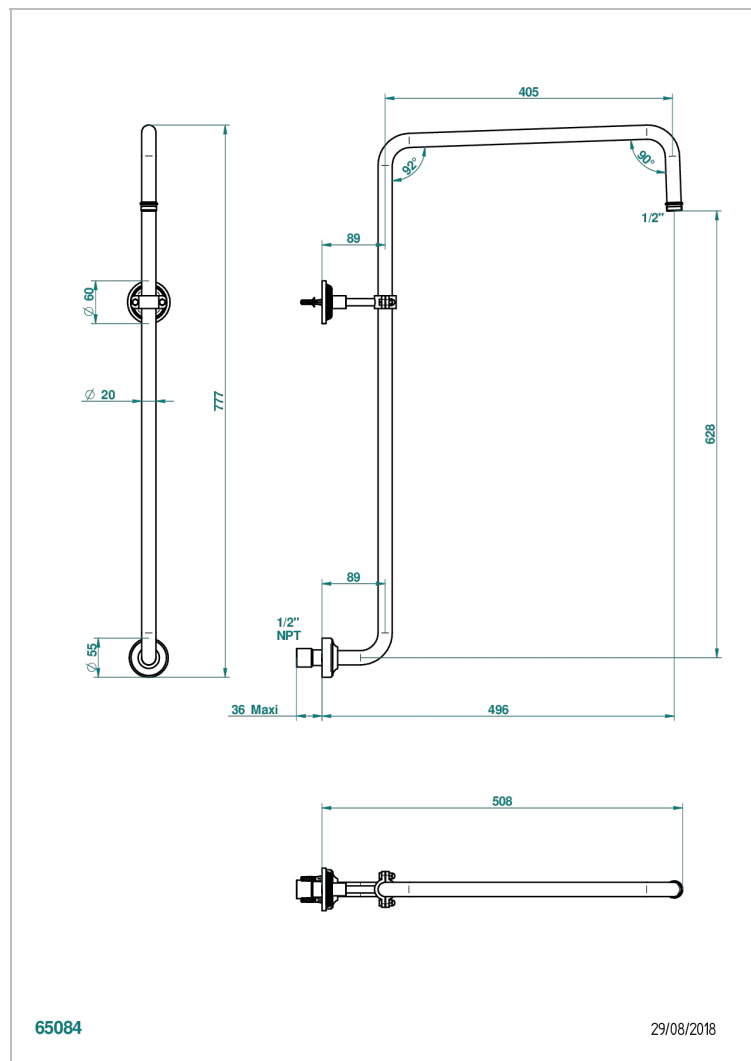

GRAND CENTRAL ONYX BLANC A MANETTES

U9S-83/US

Bras courbé pour pomme de douche 1/2" standard américain

CARACTÉRISTIQUES

- Grand Central Onyx blanc à manettes
- Bras courbé pour pomme de douche 1/2" standard américain

FINITIONS DISPONIBLES

Bronze clair - D01
Chromé - A02
Chromé mat - C02
Doré brillant - F01
Doré mat - F07
Laiton fumé naturel - A13

Nickel brillant - B01
Nickel mat - C01
Noir mat céramique - D30
Or pâle - F30
Or pâle mat - F31
Pvd blush - H62