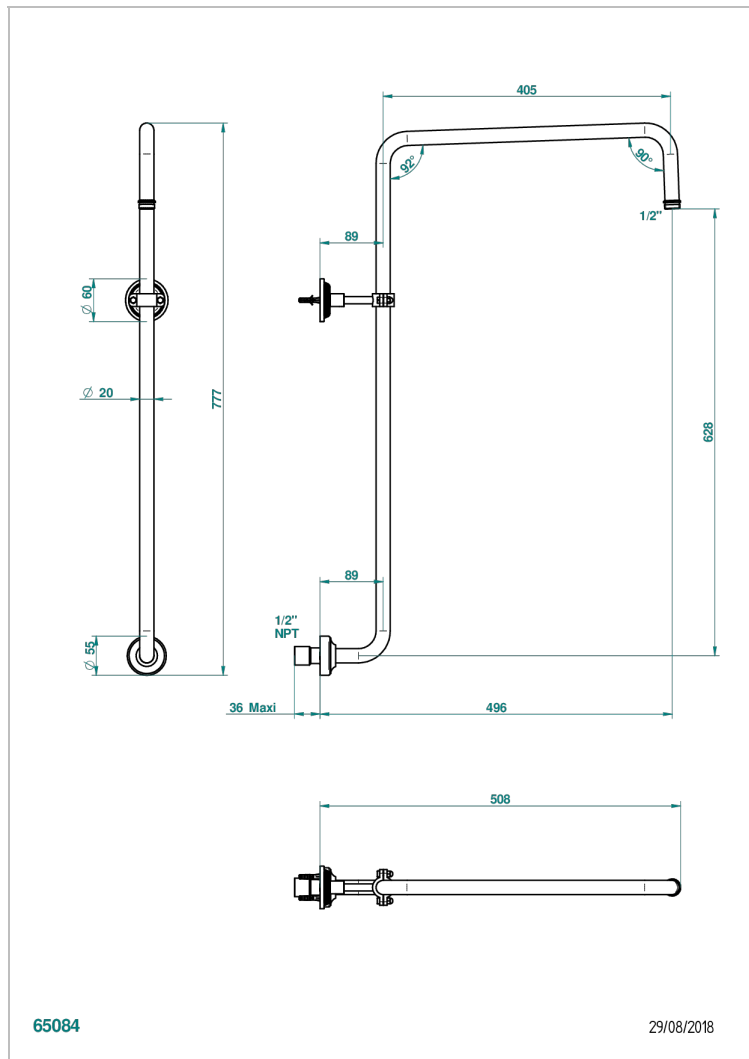

GRAND CENTRAL WHITE ONYX WITH LEVER HANDLES

U9S-83/US

Bras courbé pour pomme de douche 1/2" standard américain

CARACTERÍSTICAS

- Grand central White Onyx with lever handles
- Bras courbé pour pomme de douche 1/2" standard américain

Níquel viejo - H28
Pvd blush - H62
Pvd blush mate - H60
Pvd color latón - H49
Pvd color latón mate - H50
Pvd color níquel - H55

Pvd color níquel mate - H56
Pvd color oro - H52
Pvd color oro mate - H53
Pvd grafito - H64
Pvd grafito mate - H65
Pvd marrón bronce - F33

Pvd marrón bronce mate - F34
Pvd umber - H66
Pvd umber mate - H67