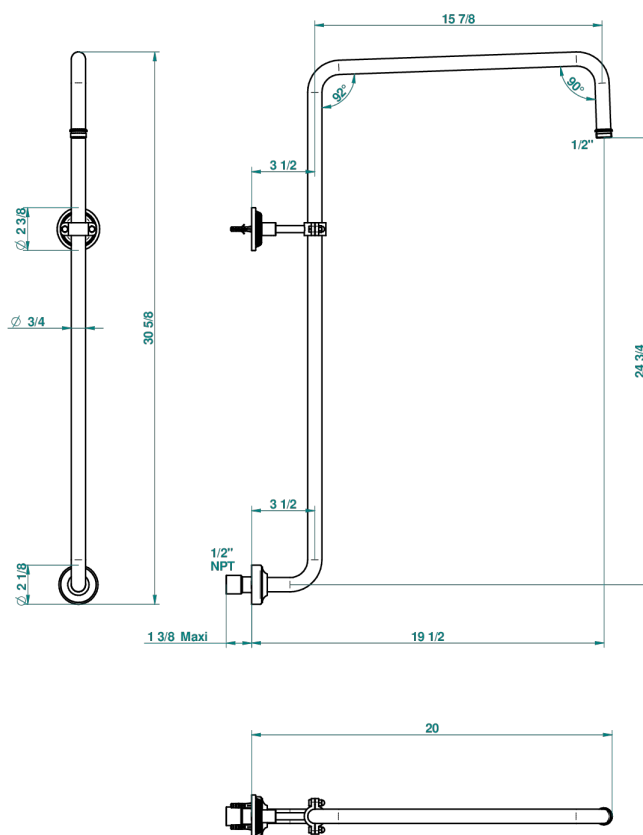

GRAND CENTRAL ONYX BLANC A MANETTES

U9S-83/US

THG
PARIS

Bras courbé pour pomme de douche 1/2" standard américain

65084

29/08/2018

CARACTÉRISTIQUES

- Grand Central Onyx blanc à manettes
- Bras courbé pour pomme de douche 1/2" standard américain

FINITIONS DISPONIBLES

Bronze clair - D01
Chromé - A02
Chromé mat - C02
Doré brillant - F01
Doré mat - F07
Laiton fumé naturel - A13

Nickel brillant - B01
Nickel mat - C01
Noir mat céramique - D30
Or pâle - F30
Or pâle mat - F31
Pvd blush - H62