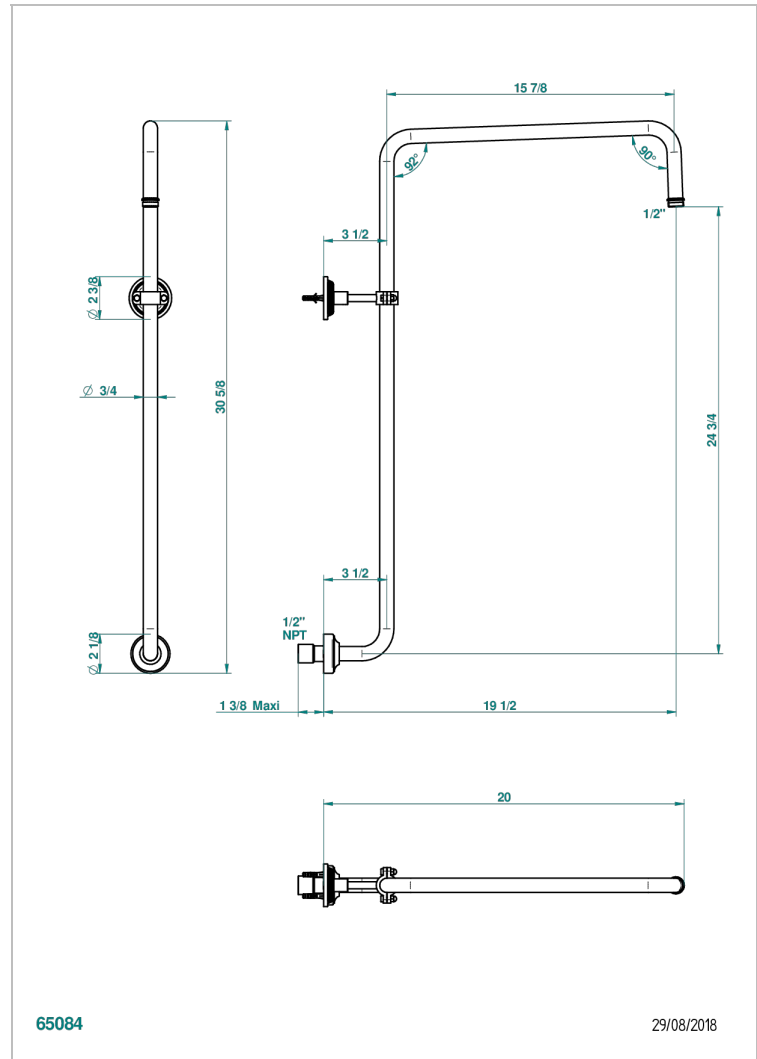

GRAND CENTRAL WHITE ONYX WITH LEVER HANDLES

THG[®]
PARIS

U9S-83/US

Bras courbé pour pomme de douche 1/2" standard américain

CARACTERÍSTICAS

- Grand central White Onyx with lever handles
- Bras courbé pour pomme de douche 1/2" standard américain

Níquel viejo - H28
Pvd blush - H62
Pvd blush mate - H60
Pvd color latón - H49
Pvd color latón mate - H50
Pvd color níquel - H55

Pvd color níquel mate - H56
Pvd color oro - H52
Pvd color oro mate - H53
Pvd grafito - H64
Pvd grafito mate - H65
Pvd marrón bronce - F33

Pvd marrón bronce mate - F34
Pvd umber - H66
Pvd umber mate - H67