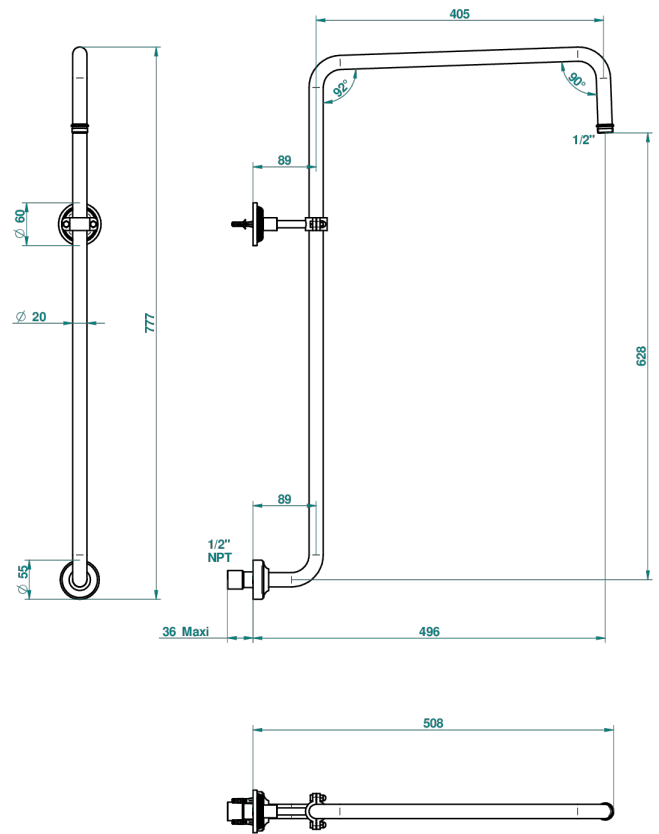

GRAND CENTRAL ONYX BLANC

U9R-83/US

Bras courbé pour pomme de douche 1/2" standard américain

THG[®]
PARIS

65084

29/08/2018

CARACTÉRISTIQUES

- Grand Central Onyx blanc
- Bras courbé pour pomme de douche 1/2" standard américain

FINITIONS DISPONIBLES

Bronze clair - D01
Chromé - A02
Chromé mat - C02
Doré brillant - F01
Doré mat - F07
Laiton fumé naturel - A13

Nickel brillant - B01
Nickel mat - C01
Noir mat céramique - D30
Or pâle - F30
Or pâle mat - F31
Pvd blush - H62