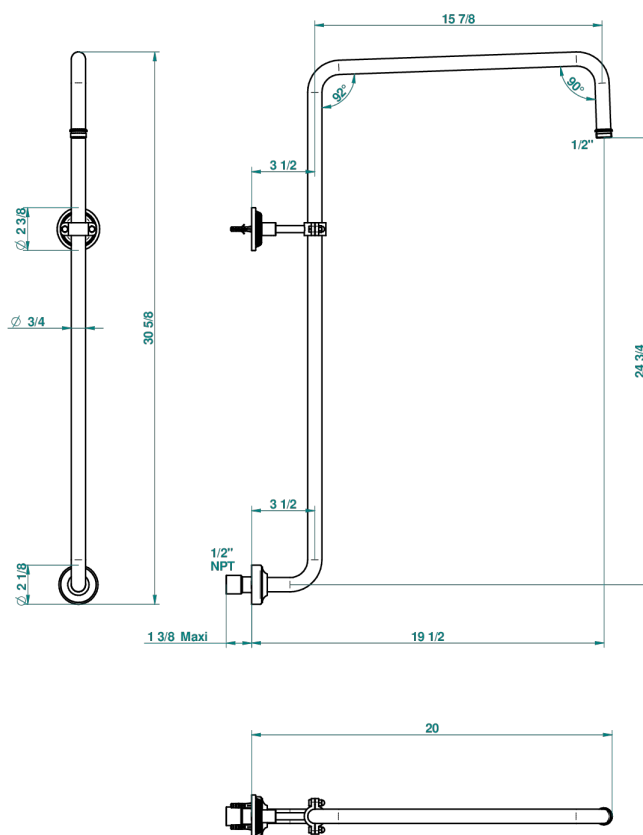

GRAND CENTRAL ONYX BLANC

U9R-83/US

Bras courbé pour pomme de douche 1/2" standard américain

THG[®]
PARIS

65084

29/08/2018

CARACTÉRISTIQUES

- Grand Central Onyx blanc
- Bras courbé pour pomme de douche 1/2" standard américain

FINITIONS DISPONIBLES

Bronze clair - D01
Chromé - A02
Chromé mat - C02
Doré brillant - F01
Doré mat - F07
Laiton fumé naturel - A13

Nickel brillant - B01
Nickel mat - C01
Noir mat céramique - D30
Or pâle - F30
Or pâle mat - F31
Pvd blush - H62