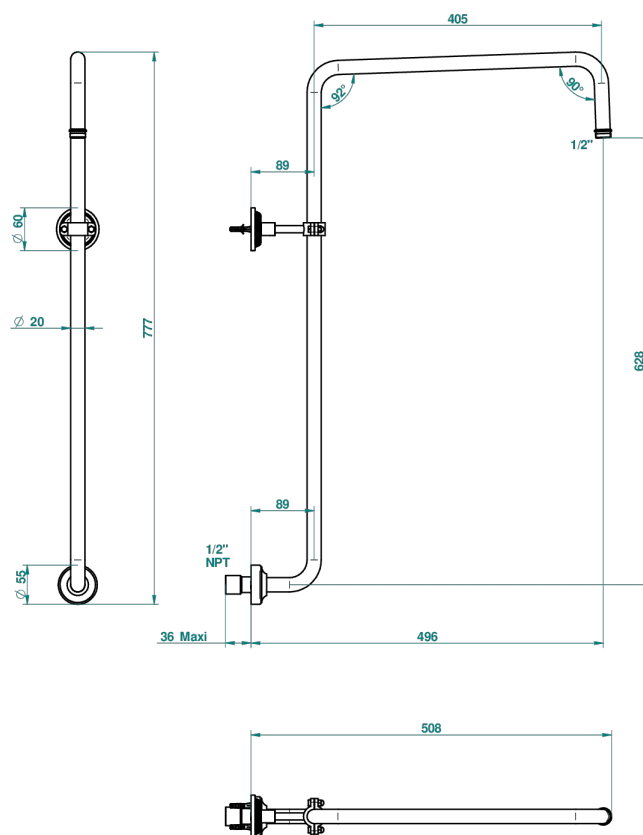

GRAND CENTRAL ONYX NOIR A MANETTES

U9N-83/US

Bras courbé pour pomme de douche 1/2" standard américain

THG[®]
PARIS

65084

29/08/2018

CARACTÉRISTIQUES

- Grand Central Onyx noir à manettes
- Bras courbé pour pomme de douche 1/2" standard américain

FINITIONS DISPONIBLES

Bronze clair - D01
Chromé - A02
Chromé mat - C02
Doré brillant - F01
Doré mat - F07
Laiton fumé naturel - A13

Nickel brillant - B01
Nickel mat - C01
Noir mat céramique - D30
Or pâle - F30
Or pâle mat - F31
Pvd blush - H62