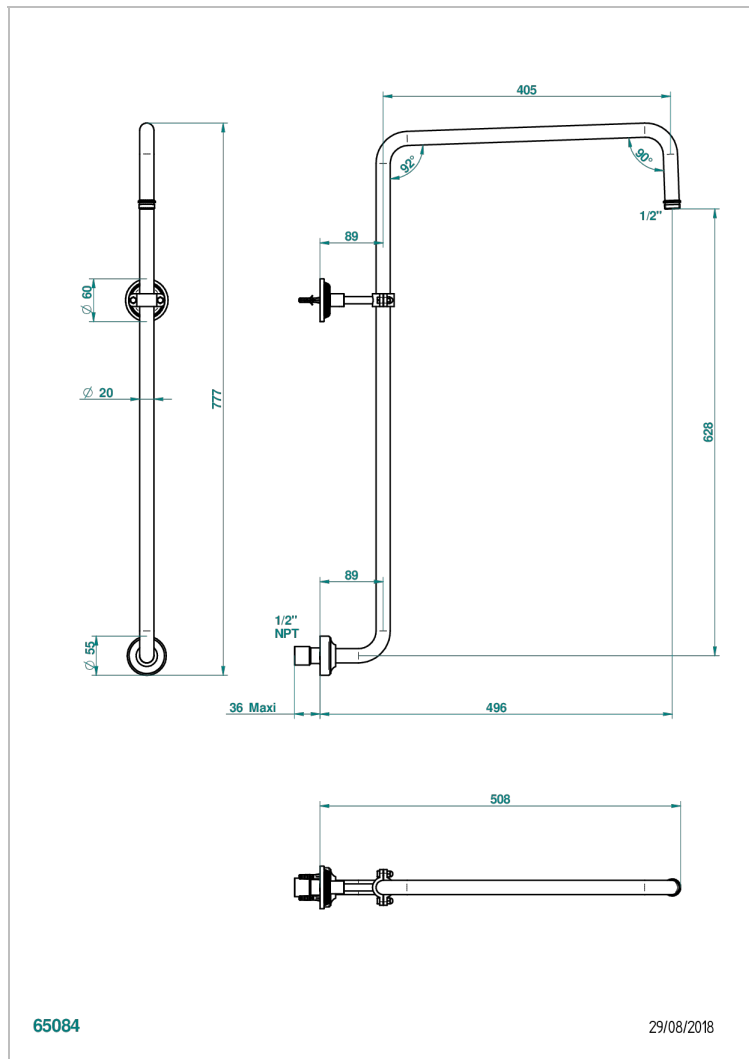

GRAND CENTRAL BLACK ONYX WITH LEVER

U9N-83/US

THG[®]
PARIS

Bras courbé pour pomme de douche 1/2" standard américain

CARACTERÍSTICAS

- Grand central Black Onyx with lever
- Bras courbé pour pomme de douche 1/2" standard américain

Níquel viejo - H28
Pvd blush - H62
Pvd blush mate - H60
Pvd color latón - H49
Pvd color latón mate - H50
Pvd color níquel - H55

Pvd color níquel mate - H56
Pvd color oro - H52
Pvd color oro mate - H53
Pvd grafito - H64
Pvd grafito mate - H65
Pvd marrón bronce - F33

Pvd marrón bronce mate - F34
Pvd umber - H66
Pvd umber mate - H67