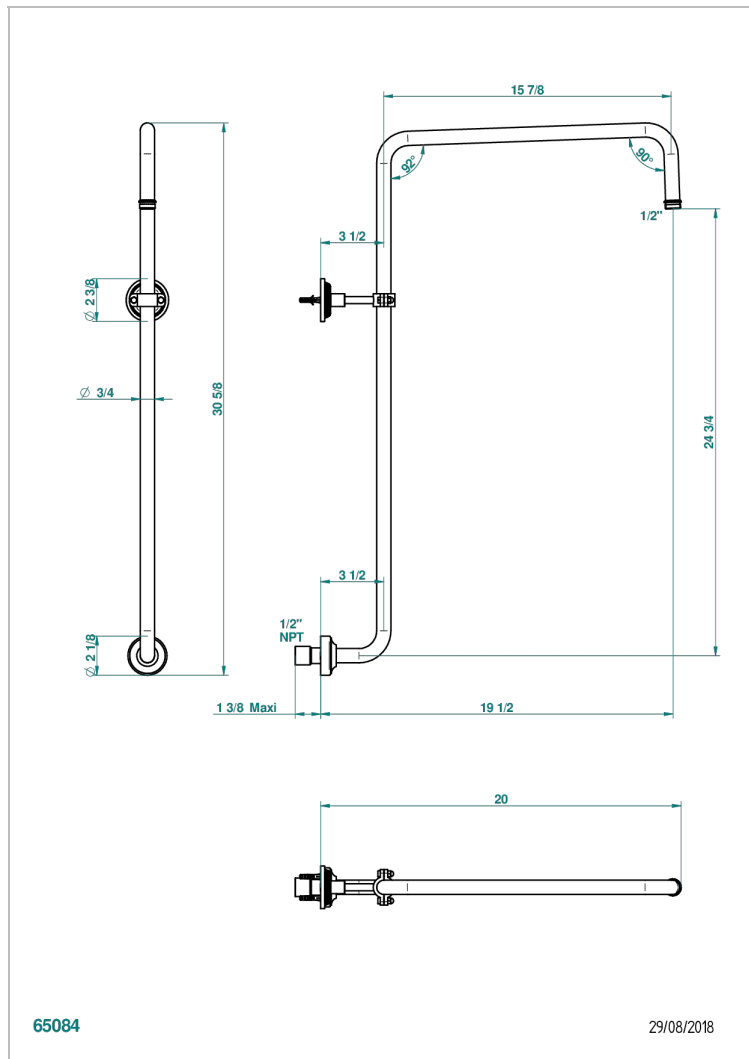

GRAND CENTRAL ONYX NOIR A MANETTES

U9N-83/US

THG
PARIS

Bras courbé pour pomme de douche 1/2" standard américain

CARACTÉRISTIQUES

- Grand Central Onyx noir à manettes
- Bras courbé pour pomme de douche 1/2" standard américain

FINITIONS DISPONIBLES

Bronze clair - D01
Chromé - A02
Chromé mat - C02
Doré brillant - F01
Doré mat - F07
Laiton fumé naturel - A13

Nickel brillant - B01
Nickel mat - C01
Noir mat céramique - D30
Or pâle - F30
Or pâle mat - F31
Pvd blush - H62