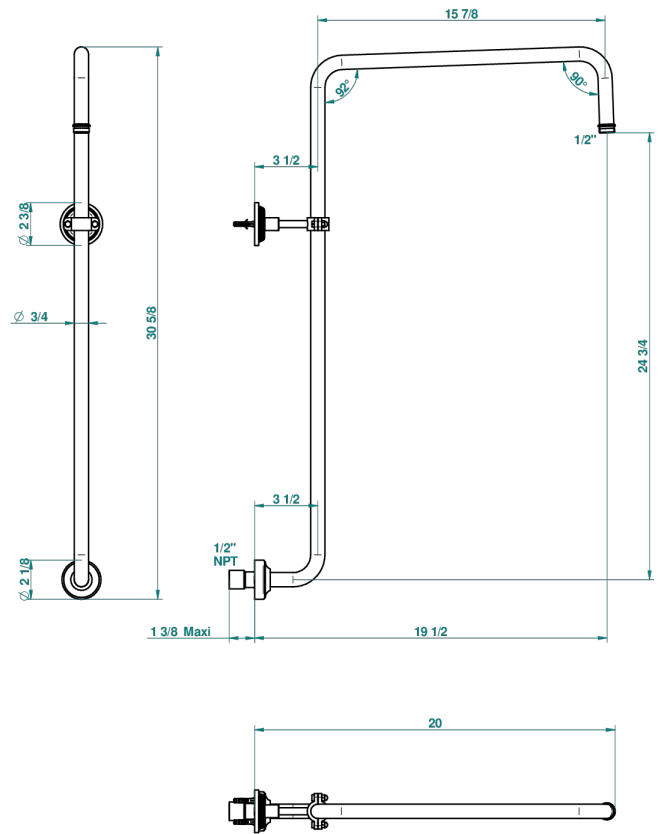

GRAND CENTRAL BLACK ONYX WITH LEVER

U9N-83/US

Bras courbé pour pomme de douche 1/2" standard américain

THG[®]
PARIS

65084

29/08/2018

CARACTERÍSTICAS

- Grand central Black Onyx with lever
- Bras courbé pour pomme de douche 1/2" standard américain

Níquel viejo - H28
Pvd blush - H62
Pvd blush mate - H60
Pvd color latón - H49
Pvd color latón mate - H50
Pvd color níquel - H55

Pvd color níquel mate - H56
Pvd color oro - H52
Pvd color oro mate - H53
Pvd grafito - H64
Pvd grafito mate - H65
Pvd marrón bronce - F33

Pvd marrón bronce mate - F34
Pvd umber - H66
Pvd umber mate - H67