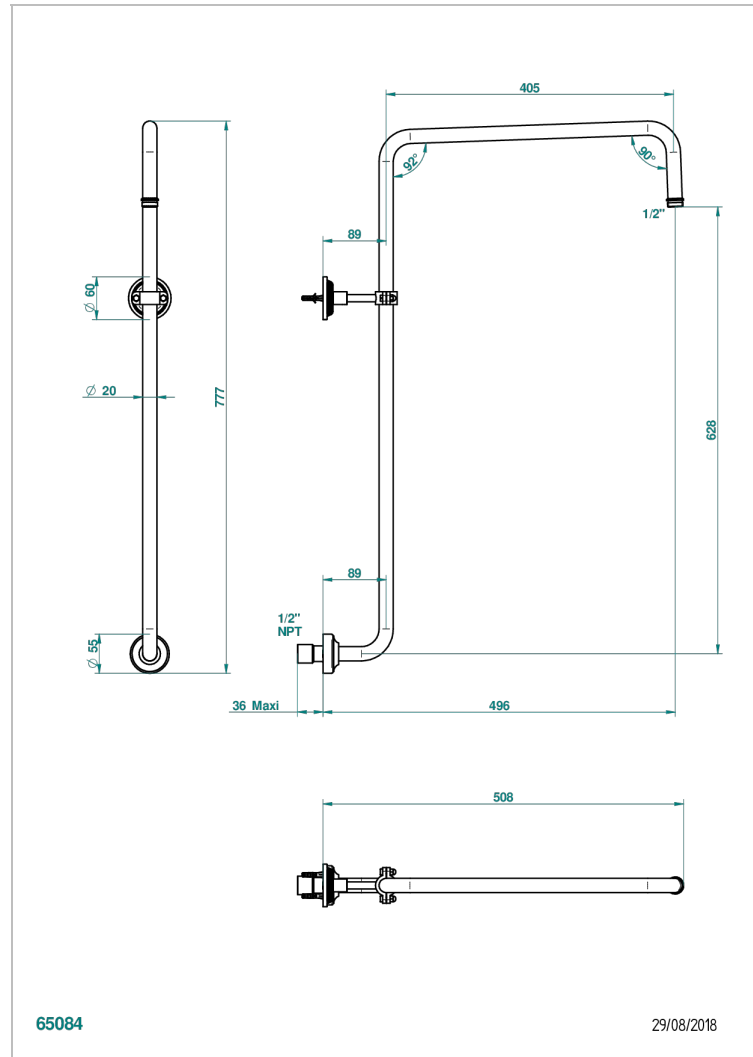

GRAND CENTRAL ONYX NOIR

U9M-83/US

Bras courbé pour pomme de douche 1/2" standard américain

THG[®]
PARIS

CARACTÉRISTIQUES

- Grand Central Onyx noir
- Bras courbé pour pomme de douche 1/2" standard américain

FINITIONS DISPONIBLES

Bronze clair - D01
Chromé - A02
Chromé mat - C02
Doré brillant - F01
Doré mat - F07
Laiton fumé naturel - A13

Nickel brillant - B01
Nickel mat - C01
Noir mat céramique - D30
Or pâle - F30
Or pâle mat - F31
Pvd blush - H62