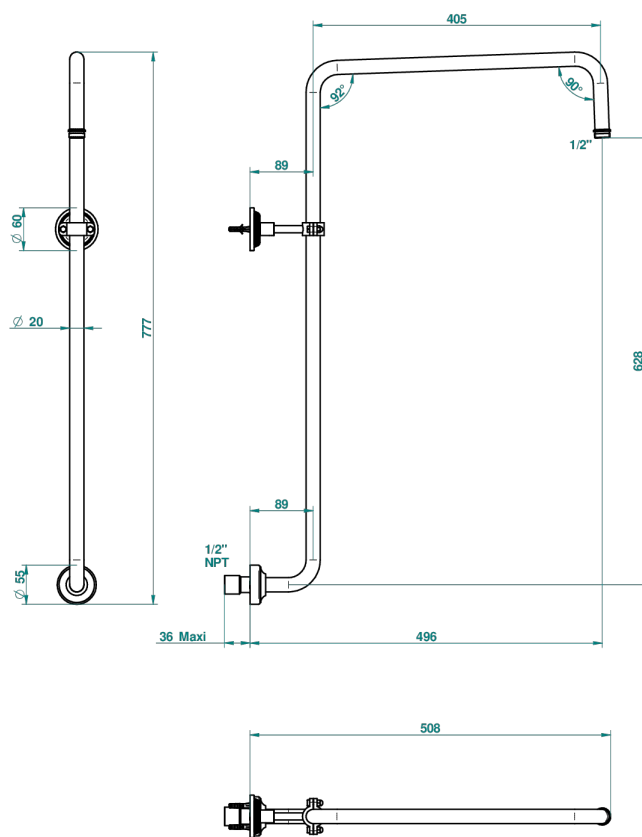

# GRAND CENTRAL BLACK ONYX

U9M-83/US

Bras courbé pour pomme de douche 1/2" standard américain

THG<sup>®</sup>  
PARIS

65084

29/08/2018

## CARACTERÍSTICAS

- Grand central Black Onyx
- Bras courbé pour pomme de douche 1/2" standard américain