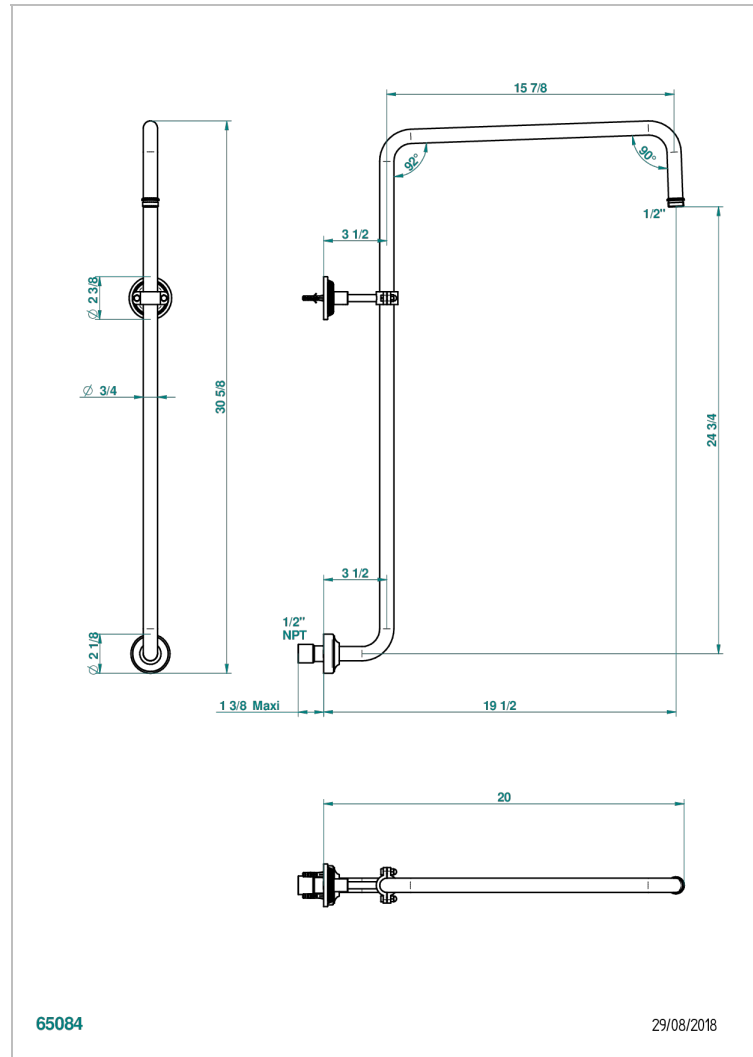

# GRAND CENTRAL ONYX NOIR

U9M-83/US

Bras courbé pour pomme de douche 1/2" standard américain

THG<sup>®</sup>  
PARIS

## CARACTÉRISTIQUES

- Grand Central Onyx noir
- Bras courbé pour pomme de douche 1/2" standard américain