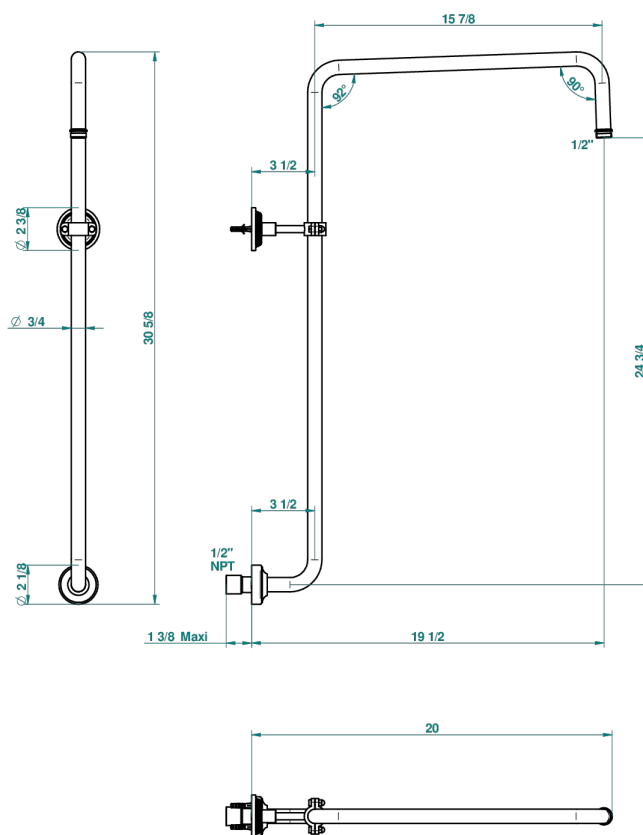

GRAND CENTRAL BLACK ONYX

U9M-83/US

Bras courbé pour pomme de douche 1/2" standard américain

THG[®]
PARIS

65084

29/08/2018

CARACTERÍSTICAS

- Grand central Black Onyx
- Bras courbé pour pomme de douche 1/2" standard américain

ACABADOS DISPONIBLES

Bronce claro - D01
Cerámica negra mate - D30
Cobre viejo mate - H07
Cromo - A02
Cromo mate - C02
Dorado - F01

Dorado mate - F07
Dorado pálido - F30
Dorado pálido mate (sin barniz) - F31
Natural smoked Brass - A13
Níquel - B01
Níquel mate - C01

Níquel viejo - H28
Pvd blush - H62
Pvd blush mate - H60
Pvd color latón - H49
Pvd color latón mate - H50
Pvd color níquel - H55

Pvd color níquel mate - H56
Pvd color oro - H52
Pvd color oro mate - H53
Pvd grafito - H64
Pvd grafito mate - H65
Pvd marrón bronce - F33

Pvd marrón bronce mate - F34
Pvd umber - H66
Pvd umber mate - H67