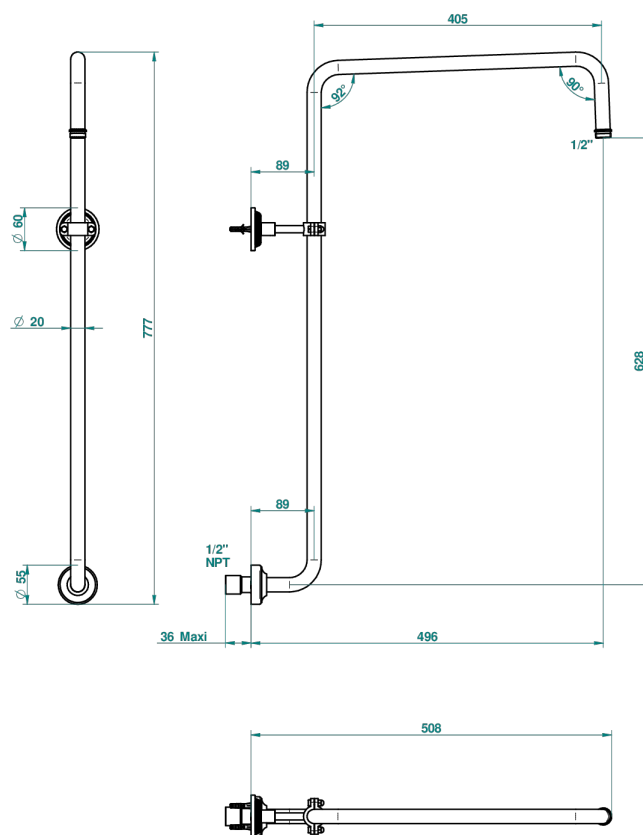

GRAND CENTRAL METAL A MANETTES

U9L-83/US

Bras courbé pour pomme de douche 1/2" standard américain

THG[®]
PARIS

65084

29/08/2018

CARACTÉRISTIQUES

- Grand Central Métal à manettes
- Bras courbé pour pomme de douche 1/2" standard américain

FINITIONS DISPONIBLES

Bronze clair - D01
Chromé - A02
Chromé insert doré - GA1
Chromé mat - C02
Doré brillant - F01
Doré mat - F07

Laiton fumé naturel - A13
Nickel brillant - B01
Nickel mat - C01
Noir mat céramique - D30
Or pâle - F30
Or pâle mat - F31