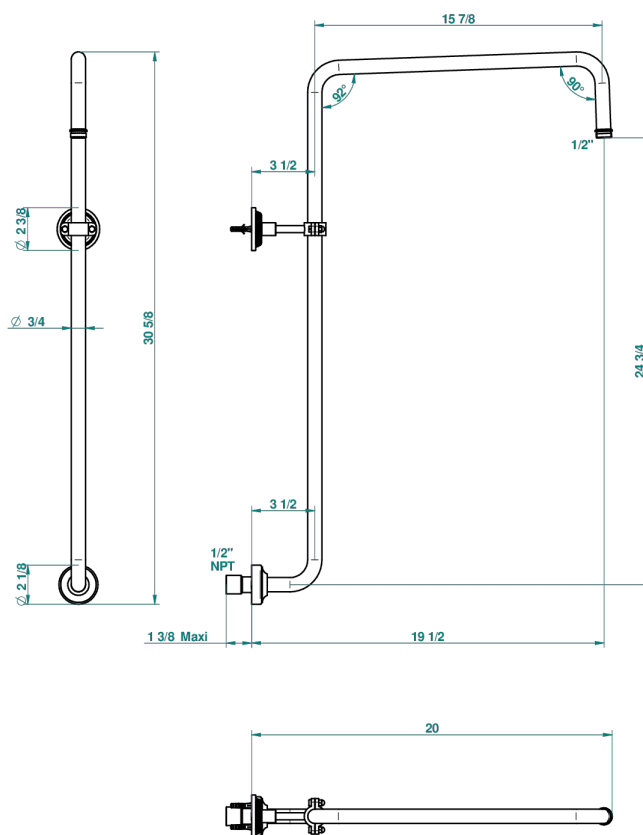

GRAND CENTRAL METAL A MANETTES

U9L-83/US

Bras courbé pour pomme de douche 1/2" standard américain

THG[®]
PARIS

65084

29/08/2018

CARACTÉRISTIQUES

- Grand Central Métal à manettes
- Bras courbé pour pomme de douche 1/2" standard américain

FINITIONS DISPONIBLES

Bronze clair - D01
Chromé - A02
Chromé insert doré - GA1
Chromé mat - C02
Doré brillant - F01
Doré mat - F07

Laiton fumé naturel - A13
Nickel brillant - B01
Nickel mat - C01
Noir mat céramique - D30
Or pâle - F30
Or pâle mat - F31