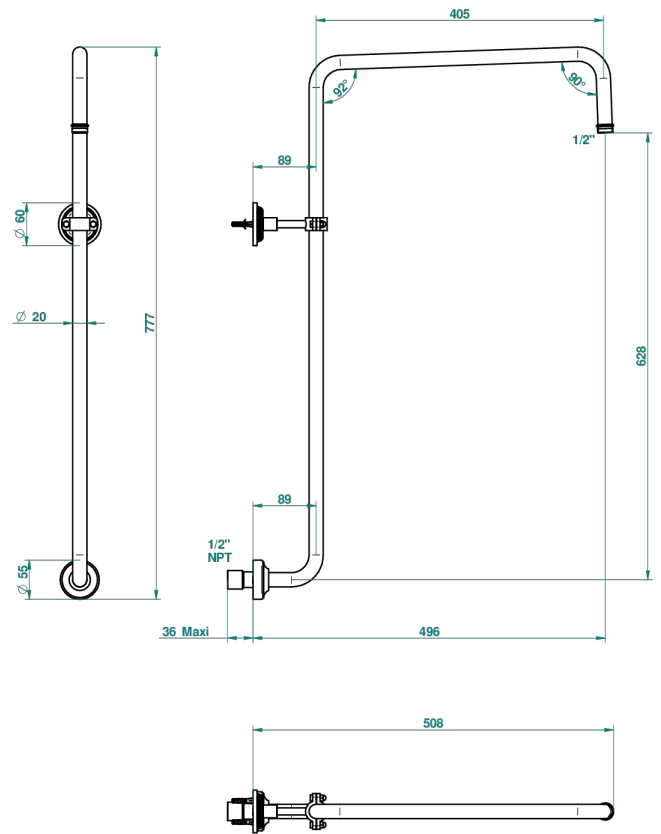

GRAND CENTRAL METAL

U9K-83/US

Bras courbé pour pomme de douche 1/2" standard américain

THG[®]
PARIS

65084

29/08/2018

CARACTÉRISTIQUES

- Grand Central Métal
- Bras courbé pour pomme de douche 1/2" standard américain

FINITIONS DISPONIBLES

Bronze clair - D01
Chromé - A02
Chromé insert doré - GA1
Chromé mat - C02
Doré brillant - F01
Doré mat - F07

Laiton fumé naturel - A13
Nickel brillant - B01
Nickel mat - C01
Noir mat céramique - D30
Or pâle - F30
Or pâle mat - F31