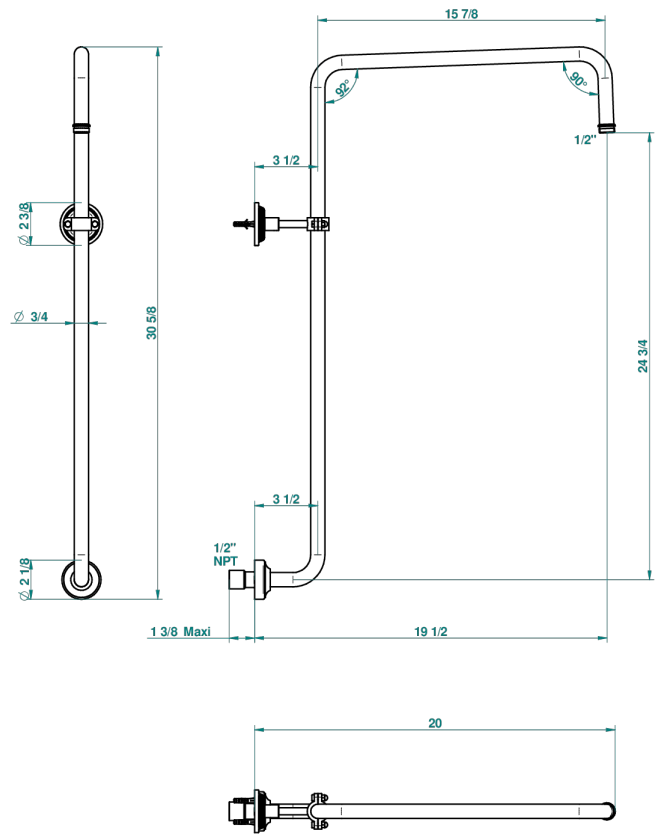

GRAND CENTRAL METAL

U9K-83/US

Bras courbé pour pomme de douche 1/2" standard américain

THG[®]
PARIS

65084

29/08/2018

CARACTÉRISTIQUES

- Grand Central Métal
- Bras courbé pour pomme de douche 1/2" standard américain

FINITIONS DISPONIBLES

Bronze clair - D01
Chromé - A02
Chromé insert doré - GA1
Chromé mat - C02
Doré brillant - F01
Doré mat - F07

Laiton fumé naturel - A13
Nickel brillant - B01
Nickel mat - C01
Noir mat céramique - D30
Or pâle - F30
Or pâle mat - F31