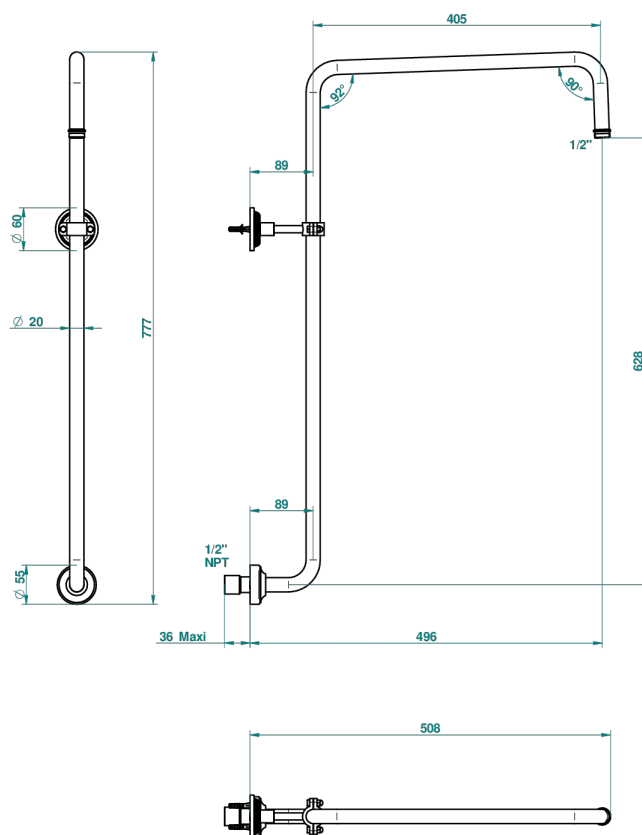

# WEST COAST ONYX BLANC A MANETTES

U9H-83/US

Bras courbé pour pomme de douche 1/2" standard américain

THG<sup>®</sup>  
PARIS

## CARACTÉRISTIQUES

- West Coast Onyx blanc à manettes
- Bras courbé pour pomme de douche 1/2" standard américain