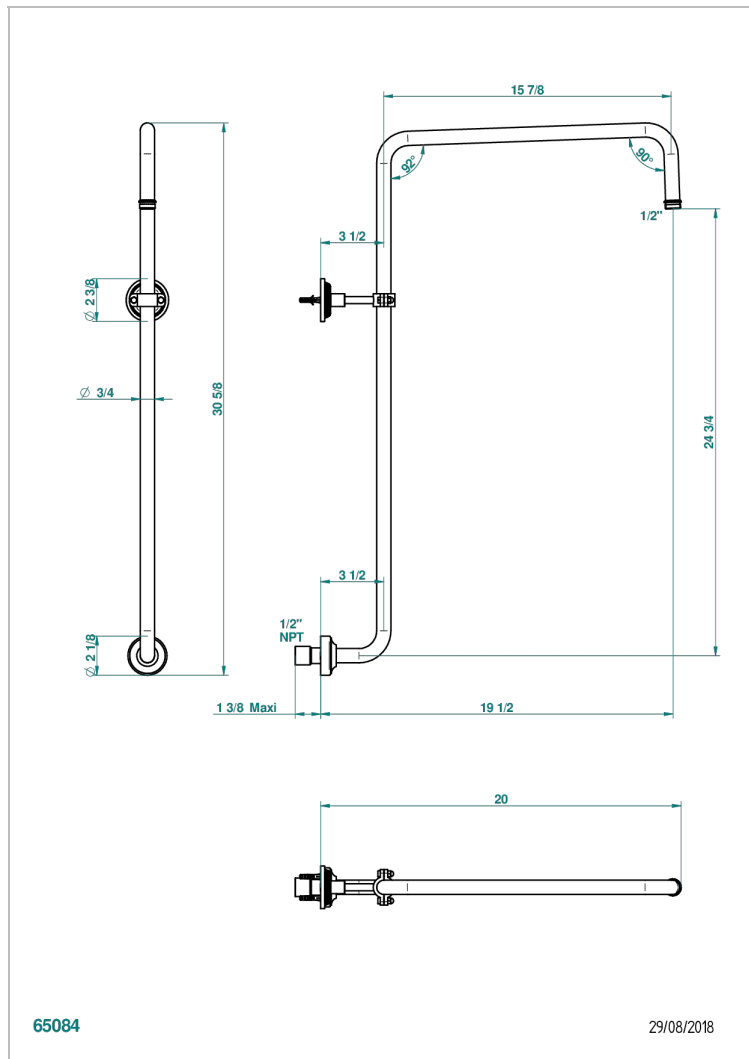

WEST COAST ONYX BLANC A MANETTES

U9H-83/US

THG
PARIS

Bras courbé pour pomme de douche 1/2" standard américain

CARACTÉRISTIQUES

- West Coast Onyx blanc à manettes
- Bras courbé pour pomme de douche 1/2" standard américain

FINITIONS DISPONIBLES

Bronze clair - D01
Chromé - A02
Chromé mat - C02
Doré brillant - F01
Doré mat - F07
Laiton fumé naturel - A13

Nickel brillant - B01
Nickel mat - C01
Noir mat céramique - D30
Or pâle - F30
Or pâle mat - F31
Pvd blush - H62