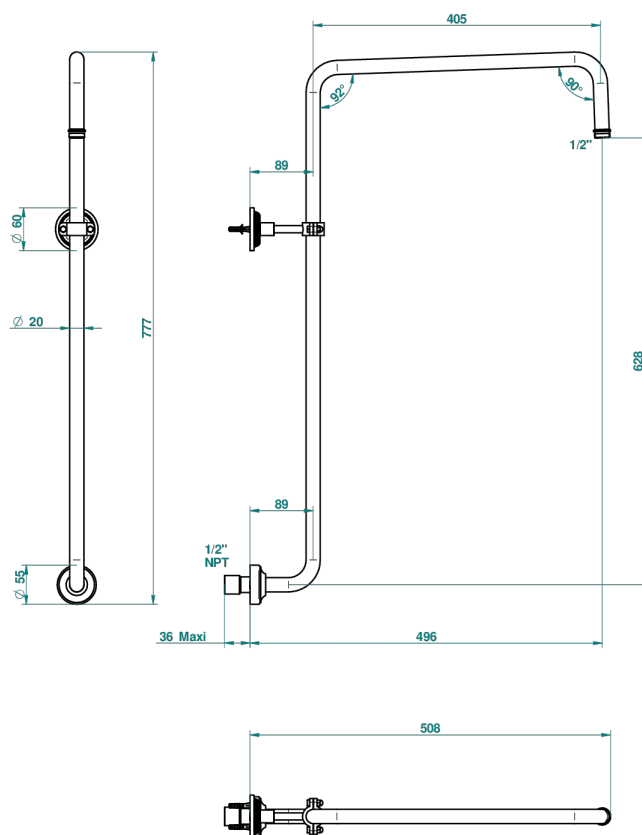

# WEST COAST ONYX BLANC

U9G-83/US

Bras courbé pour pomme de douche 1/2" standard américain

THG<sup>®</sup>  
PARIS

65084

29/08/2018

## CARACTÉRISTIQUES

- West Coast Onyx blanc
- Bras courbé pour pomme de douche 1/2" standard américain