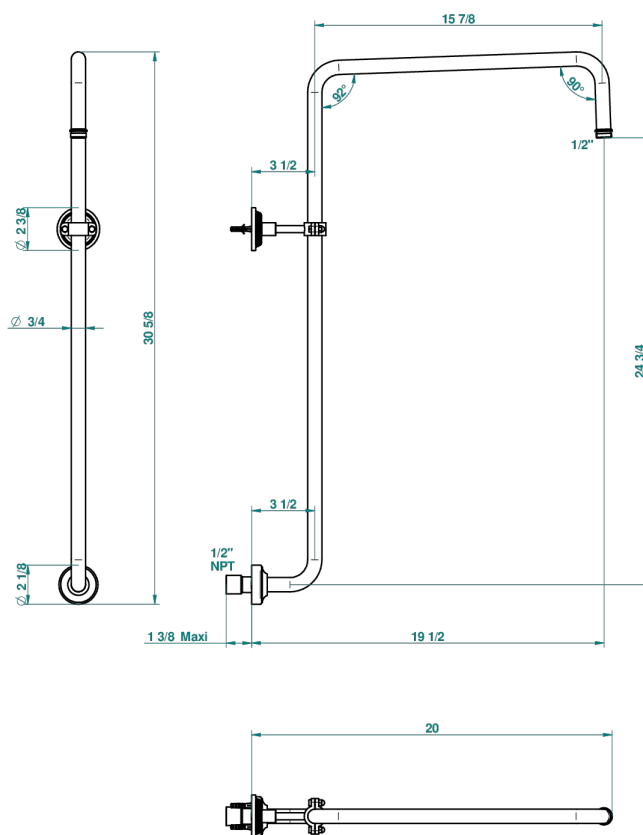

WEST COAST ONYX BLANC

U9G-83/US

Bras courbé pour pomme de douche 1/2" standard américain

THG[®]
PARIS

65084

29/08/2018

CARACTÉRISTIQUES

- West Coast Onyx blanc
- Bras courbé pour pomme de douche 1/2" standard américain

FINITIONS DISPONIBLES

Bronze clair - D01
Chromé - A02
Chromé mat - C02
Doré brillant - F01
Doré mat - F07
Laiton fumé naturel - A13

Nickel brillant - B01
Nickel mat - C01
Noir mat céramique - D30
Or pâle - F30
Or pâle mat - F31
Pvd blush - H62