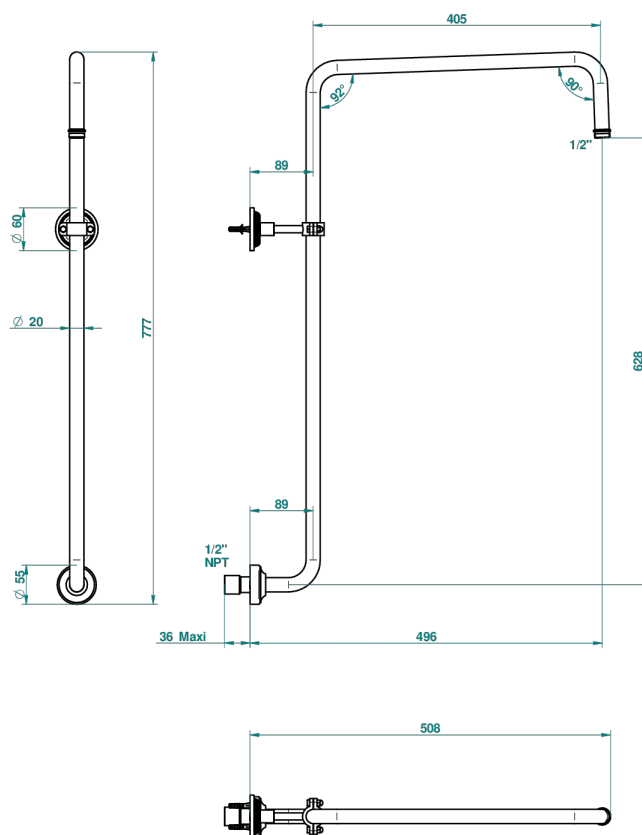

WEST COAST ONYX NOIR A MANETTES

U9F-83/US

THG[®]
PARIS

Bras courbé pour pomme de douche 1/2" standard américain

65084

29/08/2018

CARACTÉRISTIQUES

- West Coast Onyx noir à manettes
- Bras courbé pour pomme de douche 1/2" standard américain

FINITIONS DISPONIBLES

Bronze clair - D01
Chromé - A02
Chromé mat - C02
Doré brillant - F01
Doré mat - F07
Laiton fumé naturel - A13

Nickel brillant - B01
Nickel mat - C01
Noir mat céramique - D30
Or pâle - F30
Or pâle mat - F31
Pvd blush - H62