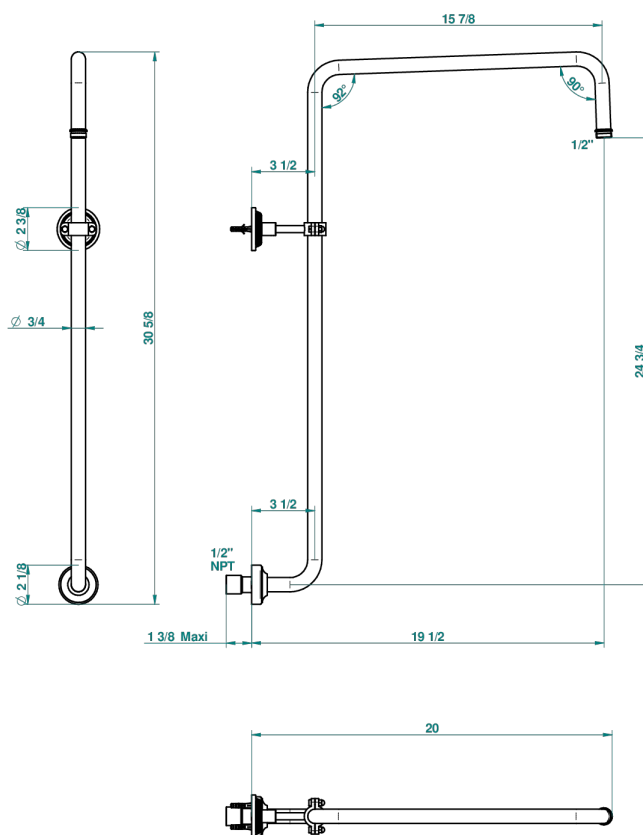

WEST COAST ONYX NOIR A MANETTES

U9F-83/US

THG
PARIS

Bras courbé pour pomme de douche 1/2" standard américain

65084

29/08/2018

CARACTÉRISTIQUES

- West Coast Onyx noir à manettes
- Bras courbé pour pomme de douche 1/2" standard américain

FINITIONS DISPONIBLES

Bronze clair - D01
Chromé - A02
Chromé mat - C02
Doré brillant - F01
Doré mat - F07
Laiton fumé naturel - A13

Nickel brillant - B01
Nickel mat - C01
Noir mat céramique - D30
Or pâle - F30
Or pâle mat - F31
Pvd blush - H62