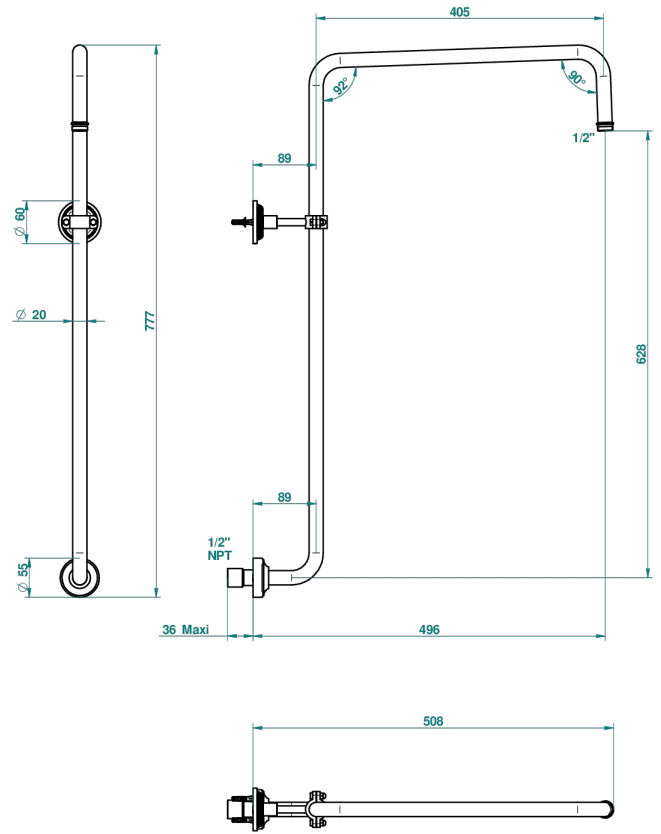

WEST COAST ONYX NOIR

U9E-83/US

Bras courbé pour pomme de douche 1/2" standard américain

THG[®]
PARIS

CARACTÉRISTIQUES

- West Coast Onyx noir
- Bras courbé pour pomme de douche 1/2" standard américain

FINITIONS DISPONIBLES

Bronze clair - D01
Chromé - A02
Chromé mat - C02
Doré brillant - F01
Doré mat - F07
Laiton fumé naturel - A13

Nickel brillant - B01
Nickel mat - C01
Noir mat céramique - D30
Or pâle - F30
Or pâle mat - F31
Pvd blush - H62