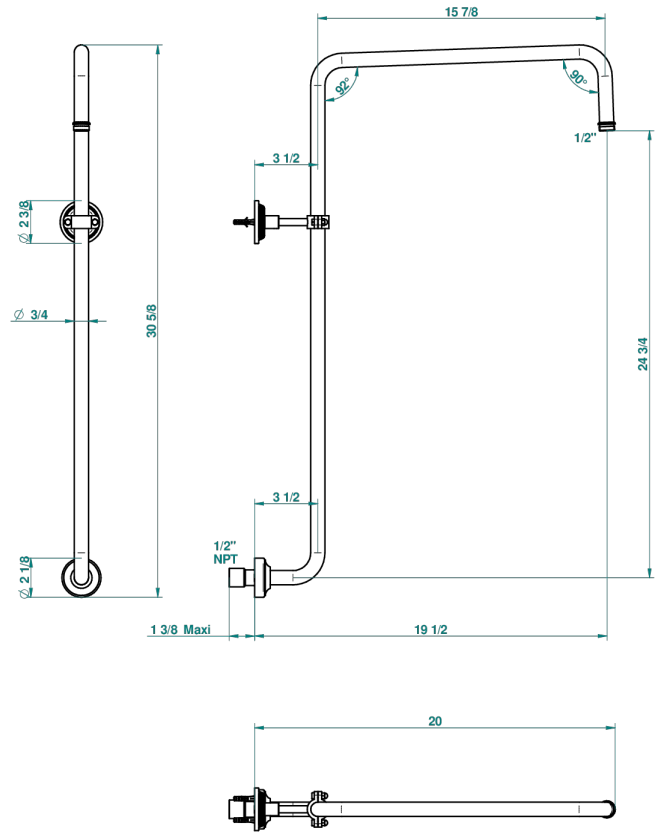

WEST COAST ONYX NOIR

U9E-83/US

Bras courbé pour pomme de douche 1/2" standard américain

THG[®]
PARIS

65084

29/08/2018

CARACTÉRISTIQUES

- West Coast Onyx noir
- Bras courbé pour pomme de douche 1/2" standard américain

FINITIONS DISPONIBLES

Bronze clair - D01
Chromé - A02
Chromé mat - C02
Doré brillant - F01
Doré mat - F07
Laiton fumé naturel - A13

Nickel brillant - B01
Nickel mat - C01
Noir mat céramique - D30
Or pâle - F30
Or pâle mat - F31
Pvd blush - H62