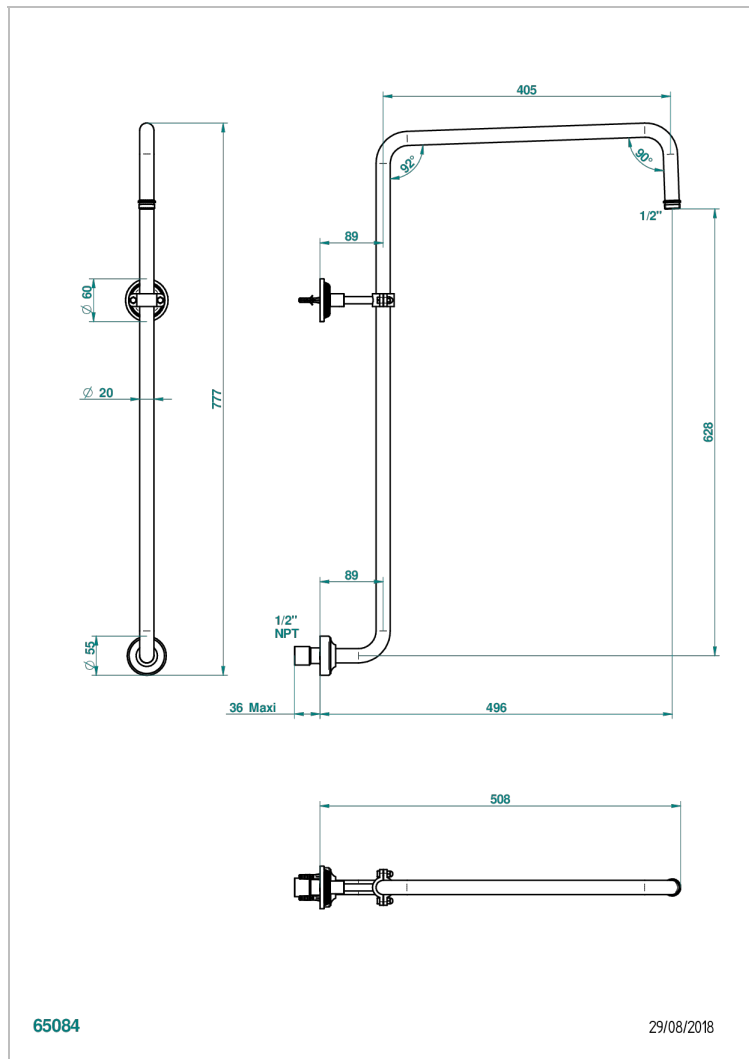

WEST COAST GUILLOCHE LIN A MANETTES

U9D-83/US

Bras courbé pour pomme de douche 1/2" standard américain

THG[®]
PARIS

CARACTÉRISTIQUES

- West Coast Guilloché Lin à manettes
- Bras courbé pour pomme de douche 1/2" standard américain

FINITIONS DISPONIBLES

Bronze clair - D01
Chromé - A02
Chromé insert doré - GA1
Chromé mat - C02
Doré brillant - F01
Doré mat - F07

Laiton fumé naturel - A13
Nickel brillant - B01
Nickel mat - C01
Noir mat céramique - D30
Or pâle - F30
Or pâle mat - F31