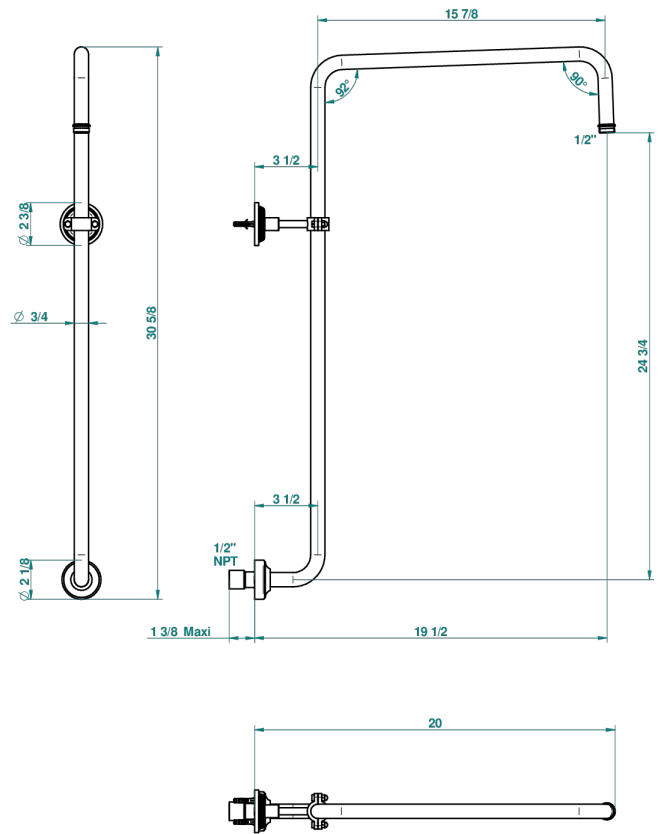

# WEST COAST GUILLOCHE LIN A MANETTES

U9D-83/US

Bras courbé pour pomme de douche 1/2" standard américain

THG<sup>®</sup>  
PARIS

65084

29/08/2018

## CARACTÉRISTIQUES

- West Coast Guilloché Lin à manettes
- Bras courbé pour pomme de douche 1/2" standard américain