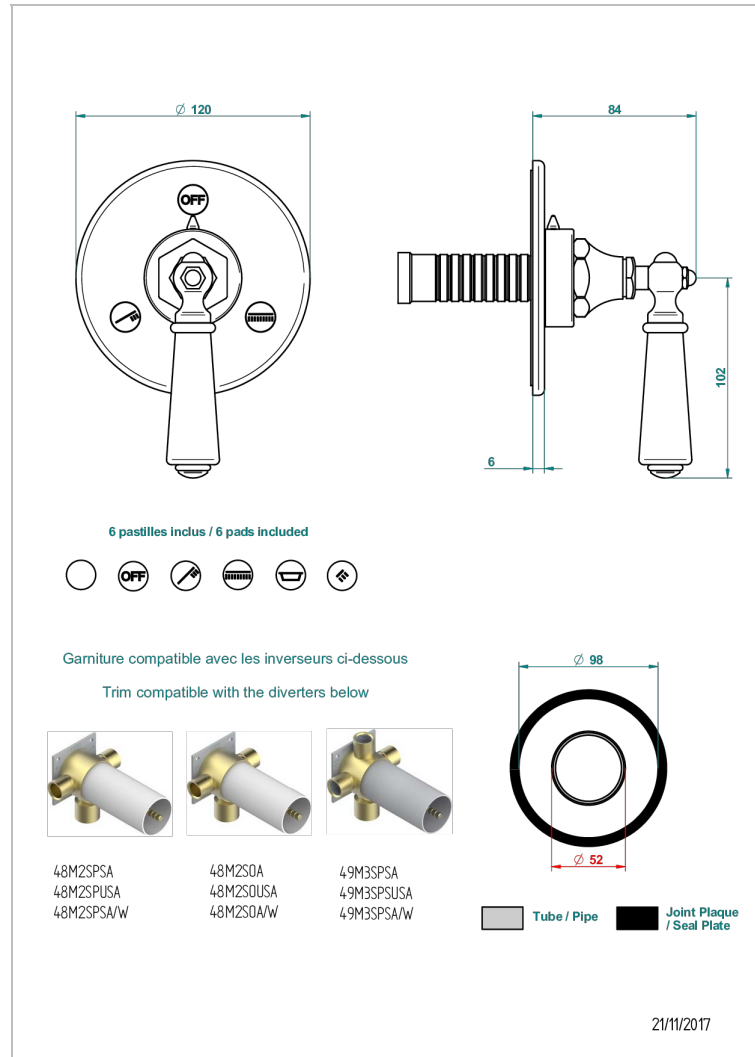

CHARLESTON CON MANETAS METAL LISO

G3N-48M2SB

Trim for wall mounted diverter, 2 ways - ref. 48M2 and 3 ways - ref. 49M3

CARACTERÍSTICAS

- Charleston con manetas metal liso
- Trim for wall mounted diverter, 2 ways - ref. 48M2 and 3 ways - ref. 49M3

PRODUCTOS RELACIONADOS

- Ref. G00-48M2SOUSA Corps d'inverseur 3 voies mural à encastrer (1 arrivée 3/4" NPT - 2 sorties 1/2" NPT- pas de fonction arrêt) avec cartouche céramique - sans garniture - Standard US
- Ref. G00-48M2SPSUSA Wall mounted 3-way diverter with ceramic cartridge for concealed installation- 1 inlet 3/4" and 2 outlets 1/2" with positive top, no shared ports - no trim
- Ref. G00-49M3SPSUSA Coprs d' inverseur 4 voies mural à encastrer (1 arrivée 3/4" - 3 sorties 1/2" avec position Stop) avec cartouche céramique - sans garniture - standard US