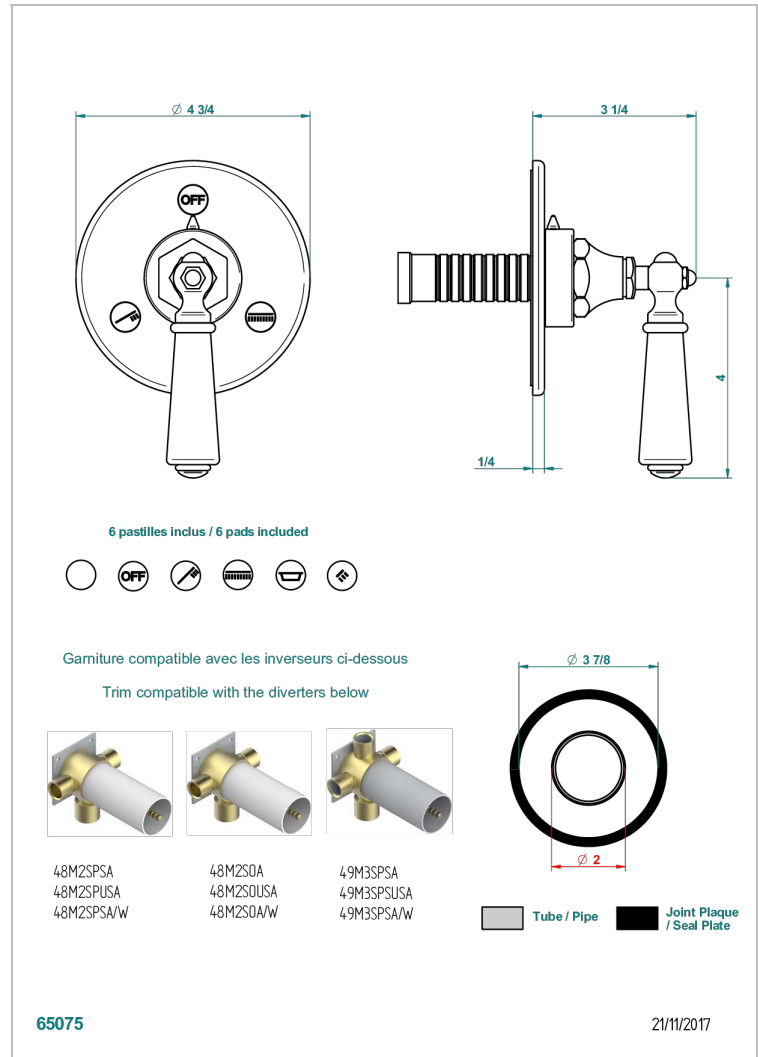

# CHARLESTON CON MANETAS METAL LISO

G3N-48M2SB

Trim for wall mounted diverter, 2 ways - ref. 48M2 and 3 ways - ref. 49M3

## CARACTERÍSTICAS

- Charleston con manetas metal liso
- Trim for wall mounted diverter, 2 ways - ref. 48M2 and 3 ways - ref. 49M3

## PRODUCTOS RELACIONADOS

- Ref. G00-48M2SOUSA Corps d'inverseur 3 voies mural à encastrer (1 arrivée 3/4" NPT - 2 sorties 1/2" NPT- pas de fonction arrêt) avec cartouche céramique - sans garniture - Standard US
- Ref. G00-48M2SPSUSA Wall mounted 3-way diverter with ceramic cartridge for concealed installation- 1 inlet 3/4" and 2 outlets 1/2" with positive top, no shared ports - no trim
- Ref. G00-49M3SPSUSA Coprs d' inverseur 4 voies mural à encastrer (1 arrivée 3/4" - 3 sorties 1/2"avec position Stop) avec cartouche céramique - sans garniture - standard US