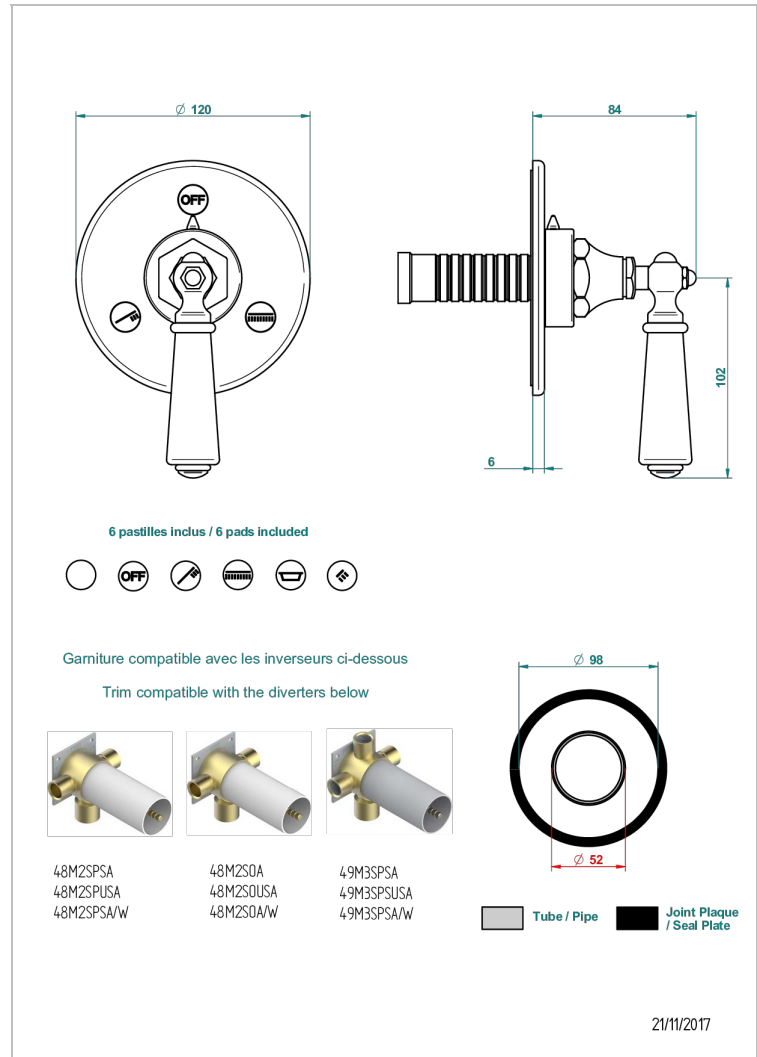

1900 CON MANETAS METAL LISO

G3M-48M2SB

Trim for wall mounted diverter, 2 ways - ref. 48M2 and 3 ways - ref. 49M3

THG[®]
PARIS

CARACTERÍSTICAS

- 1900 con manetas metal liso
- Trim for wall mounted diverter, 2 ways - ref. 48M2 and 3 ways - ref. 49M3

PRODUCTOS RELACIONADOS

- Ref. G00-48M2SOUSA Corps d'inverseur 3 voies mural à encastrer (1 arrivée 3/4" NPT - 2 sorties 1/2" NPT- pas de fonction arrêt) avec cartouche céramique - sans garniture - Standard US
- Ref. G00-48M2SPSUSA Wall mounted 3-way diverter with ceramic cartridge for concealed installation- 1 inlet 3/4" and 2 outlets 1/2" with positive top, no shared ports - no trim
- Ref. G00-49M3SPSUSA Coprs d' inverseur 4 voies mural à encastrer (1 arrivée 3/4" - 3 sorties 1/2" avec position Stop) avec cartouche céramique - sans garniture - standard US