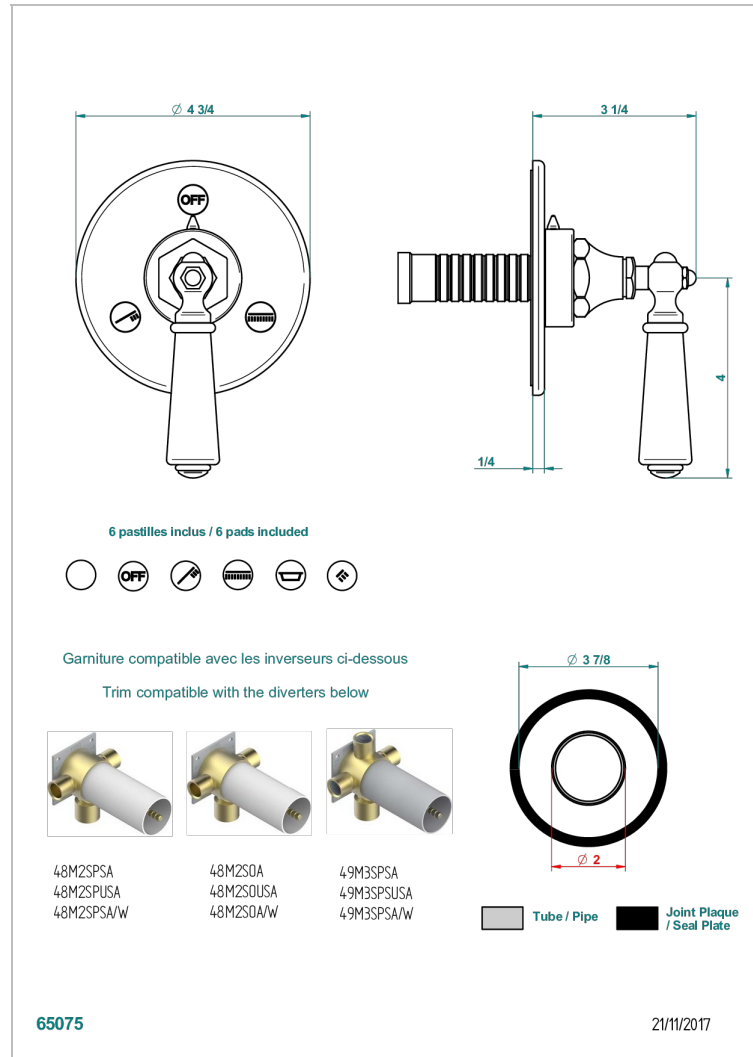

# 1900 CON MANETAS METAL LISO

G3M-48M2SB

Trim for wall mounted diverter, 2 ways - ref. 48M2 and 3 ways - ref. 49M3

## CARACTERÍSTICAS

- 1900 con manetas metal liso
- Trim for wall mounted diverter, 2 ways - ref. 48M2 and 3 ways - ref. 49M3

## PRODUCTOS RELACIONADOS

- Ref. G00-48M2SOUSA Corps d'inverseur 3 voies mural à encastrer (1 arrivée 3/4" NPT - 2 sorties 1/2" NPT- pas de fonction arrêt) avec cartouche céramique - sans garniture - Standard US
- Ref. G00-48M2SPSUSA Wall mounted 3-way diverter with ceramic cartridge for concealed installation- 1 inlet 3/4" and 2 outlets 1/2" with positive top, no shared ports - no trim
- Ref. G00-49M3SPSUSA Coprs d' inverseur 4 voies mural à encastrer (1 arrivée 3/4" - 3 sorties 1/2" avec position Stop) avec cartouche céramique - sans garniture - standard US