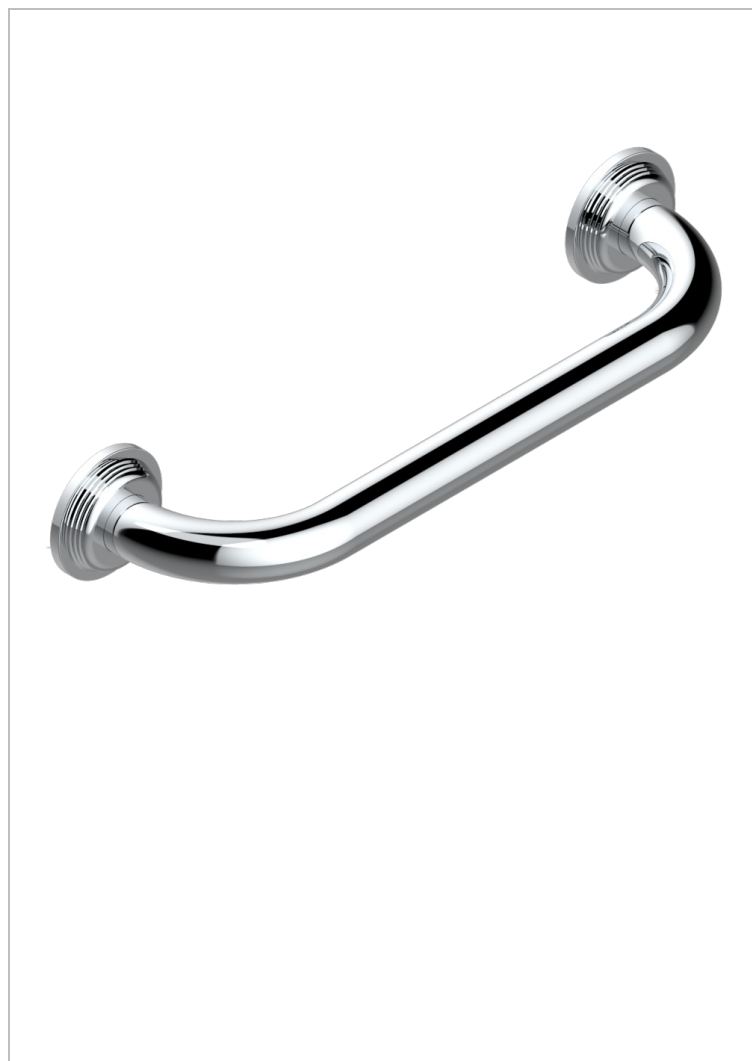

GRAND CENTRAL ONYX NOIR A MANETTES

U9N-528S

Barre de relèvement long. 300 mm pour baignoire avec rosace de style

65073

21/11/2017

CARACTÉRISTIQUES

- Grand Central Onyx noir à manettes
- Barre de relèvement long. 300 mm pour baignoire avec rosace de style

FINITIONS DISPONIBLES

Bronze clair - D01
Chromé - A02
Chromé mat - C02
Doré brillant - F01
Doré mat - F07
Laiton fumé naturel - A13

Nickel brillant - B01
Nickel mat - C01
Noir mat céramique - D30
Or pâle - F30
Or pâle mat - F31
Pvd blush - H62