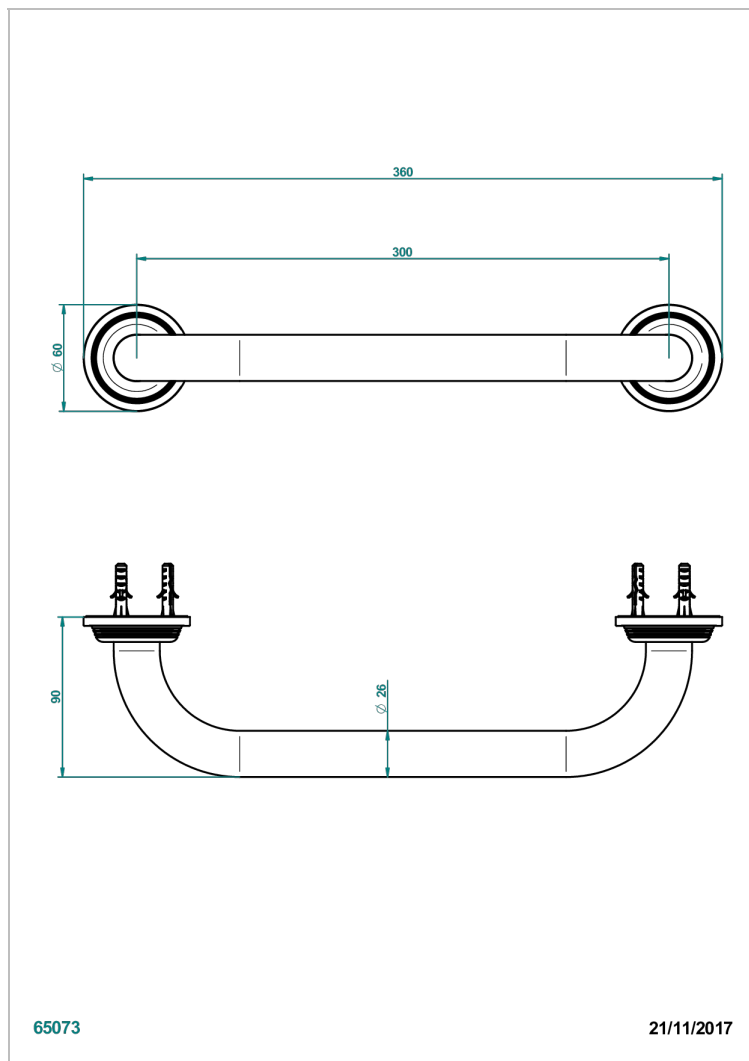

GRAND CENTRAL ONYX NOIR A MANETTES

U9N-528S

Barre de relèvement long. 300 mm pour baignoire avec rosace de style

65073

21/11/2017

CARACTÉRISTIQUES

- Grand Central Onyx noir à manettes
- Barre de relèvement long. 300 mm pour baignoire avec rosace de style