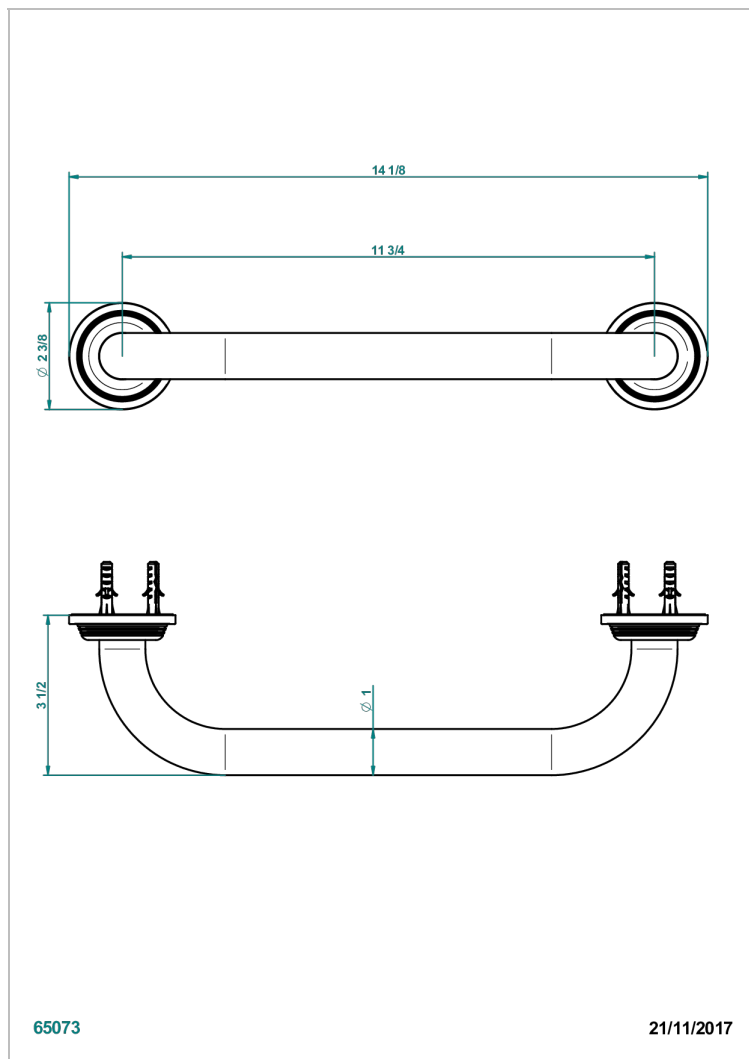

GRAND CENTRAL BLACK ONYX WITH LEVER

U9N-528S

Asa para baÑera lg 300 mm

THG[®]
PARIS

CARACTERÍSTICAS

- Grand central Black Onyx with lever
- Asa para baÑera lg 300 mm

ACABADOS DISPONIBLES

Bronce claro - D01
Cerámica negra mate - D30
Cobre viejo mate - H07
Cromo - A02
Cromo mate - C02
Dorado - F01