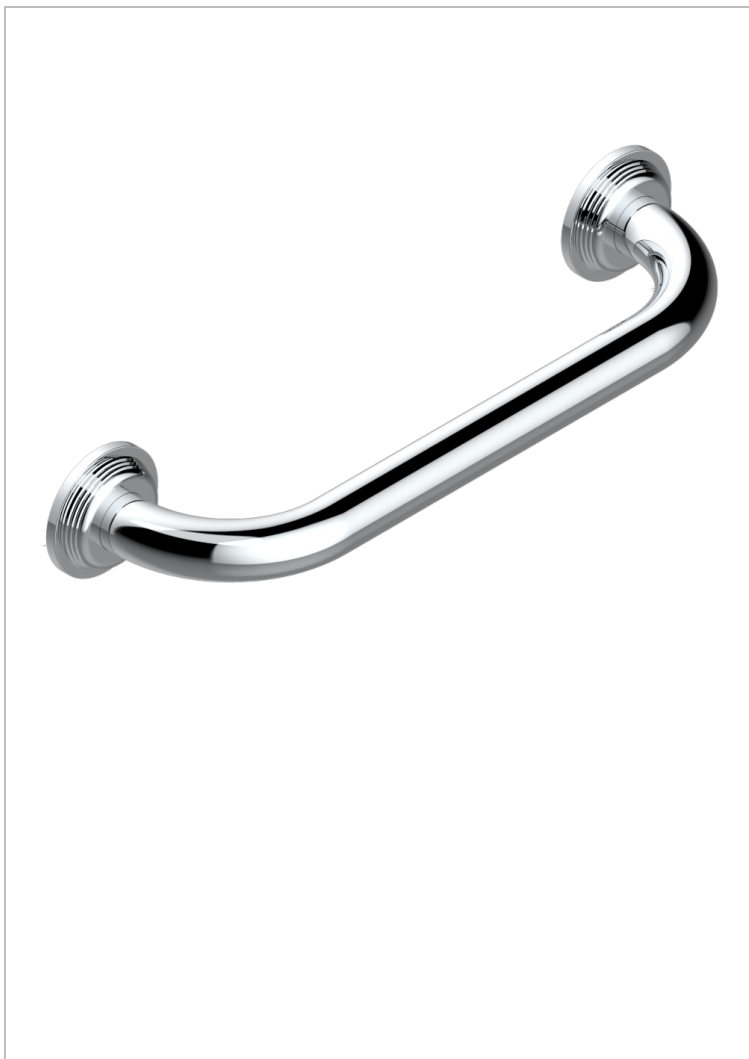

GRAND CENTRAL BLACK ONYX WITH LEVER

U9N-528S

Asa para baÑera lg 300 mm

THG[®]
PARIS

CARACTERÍSTICAS

- Grand central Black Onyx with lever
- Asa para baÑera lg 300 mm

ACABADOS DISPONIBLES

Bronce claro - D01
Cerámica negra mate - D30
Cobre viejo mate - H07
Cromo - A02
Cromo mate - C02
Dorado - F01

Dorado mate - F07
Dorado pálido - F30
Dorado pálido mate (sin barniz) - F31
Natural smoked Brass - A13
Níquel - B01
Níquel mate - C01

Níquel viejo - H28
Pvd blush - H62
Pvd blush mate - H60
Pvd color latón - H49
Pvd color latón mate - H50
Pvd color níquel - H55

Pvd color níquel mate - H56
Pvd color oro - H52
Pvd color oro mate - H53
Pvd grafito - H64
Pvd grafito mate - H65
Pvd marrón bronce - F33

Pvd marrón bronce mate - F34
Pvd umber - H66
Pvd umber mate - H67