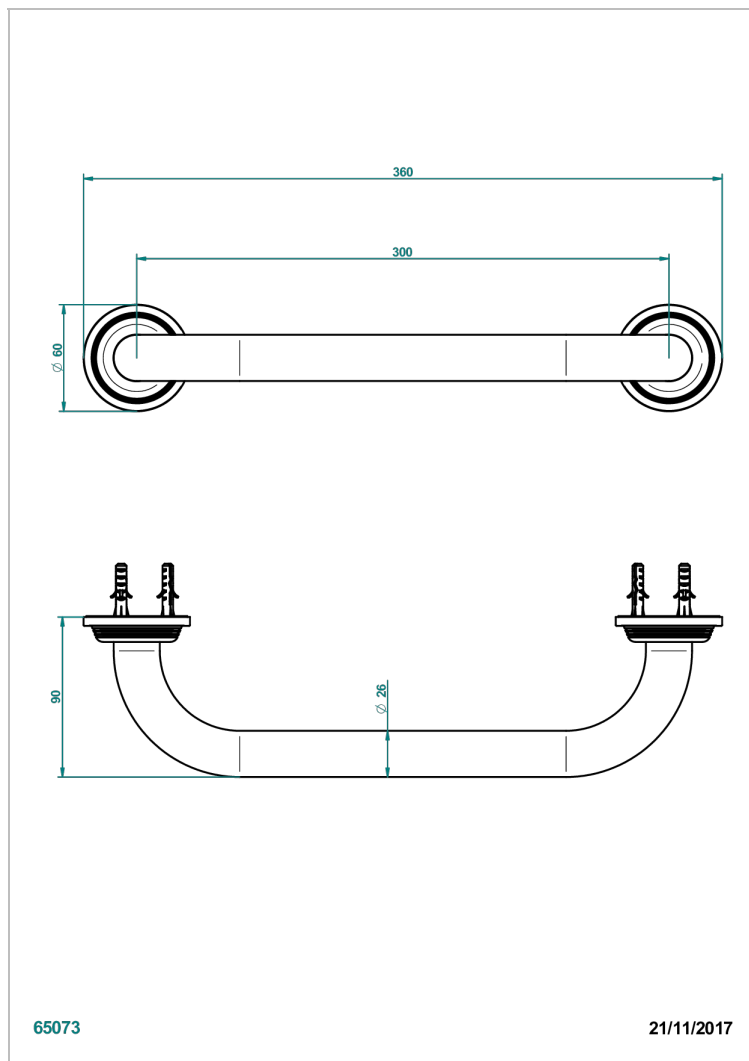

# GRAND CENTRAL ONYX NOIR A MANETTES

U9N-528S

Barre de relèvement long. 300 mm pour baignoire avec rosace de style

65073

21/11/2017

## CARACTÉRISTIQUES

- Grand Central Onyx noir à manettes
- Barre de relèvement long. 300 mm pour baignoire avec rosace de style