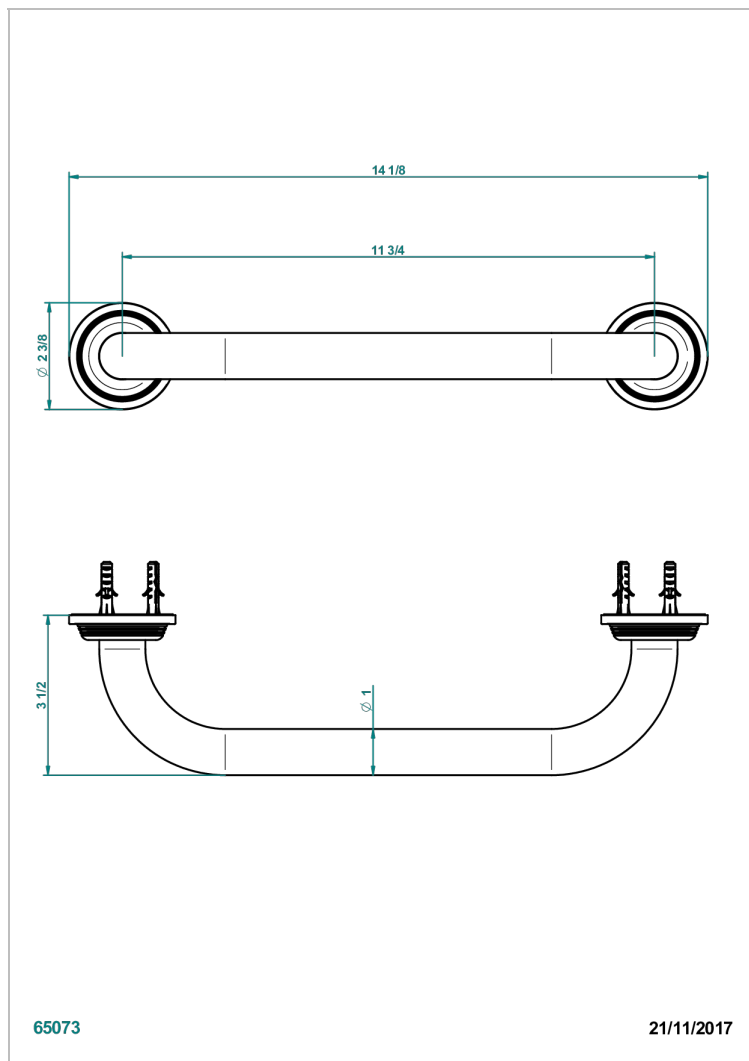

GRAND CENTRAL ONYX NOIR A MANETTES

U9N-528S

Barre de relèvement long. 300 mm pour baignoire avec rosace de style

CARACTÉRISTIQUES

- Grand Central Onyx noir à manettes
- Barre de relèvement long. 300 mm pour baignoire avec rosace de style