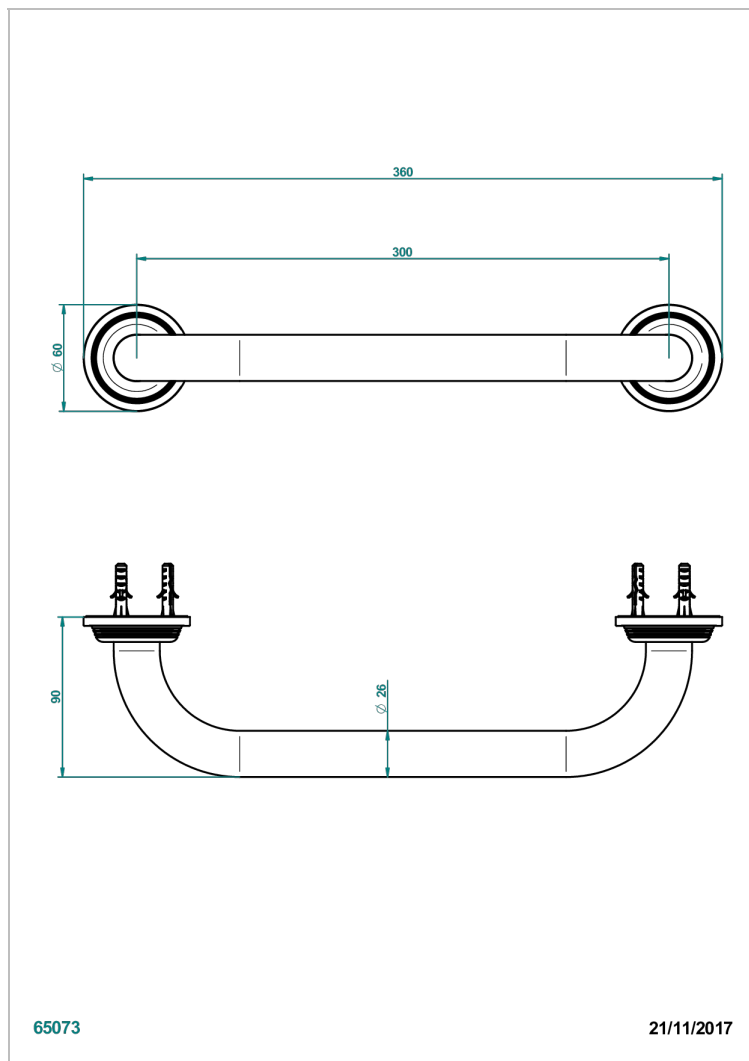

GRAND CENTRAL ONYX NOIR A MANETTES

U9N-528S

Barre de relèvement long. 300 mm pour baignoire avec rosace de style

CARACTÉRISTIQUES

- Grand Central Onyx noir à manettes
- Barre de relèvement long. 300 mm pour baignoire avec rosace de style