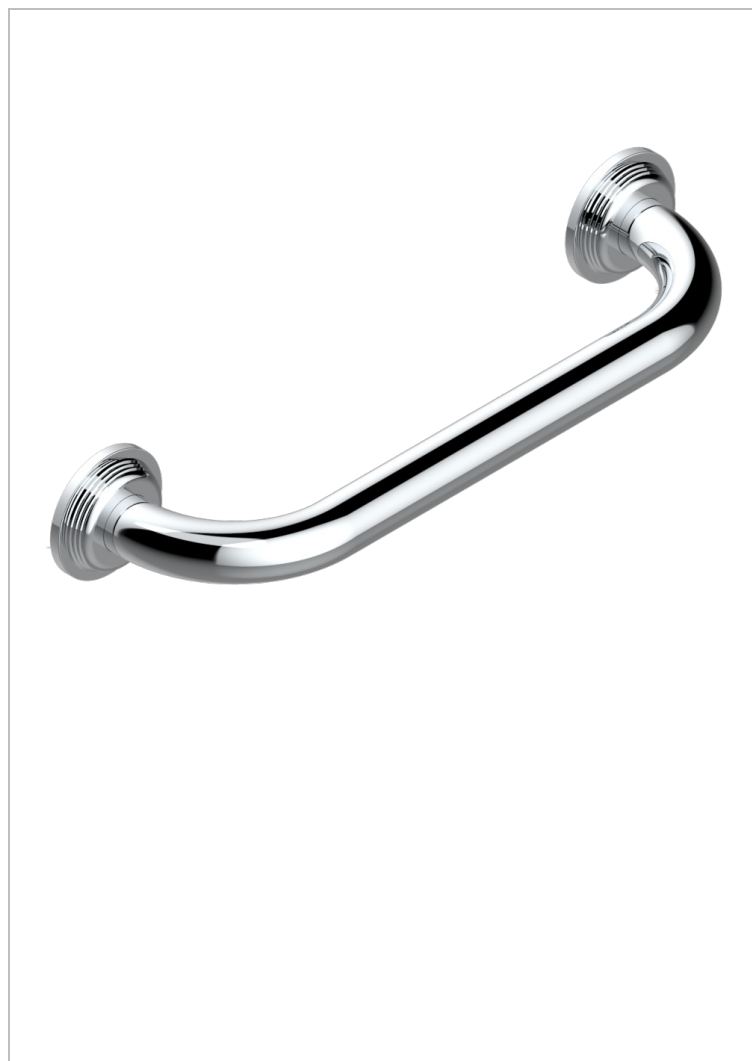

GRAND CENTRAL ONYX NOIR A MANETTES

U9N-528S

Barre de relèvement long. 300 mm pour baignoire avec rosace de style

CARACTÉRISTIQUES

- Grand Central Onyx noir à manettes
- Barre de relèvement long. 300 mm pour baignoire avec rosace de style

FINITIONS DISPONIBLES

Bronze clair - D01
Chromé - A02
Chromé mat - C02
Doré brillant - F01
Doré mat - F07
Laiton fumé naturel - A13

Nickel brillant - B01
Nickel mat - C01
Noir mat céramique - D30
Or pâle - F30
Or pâle mat - F31
Pvd blush - H62